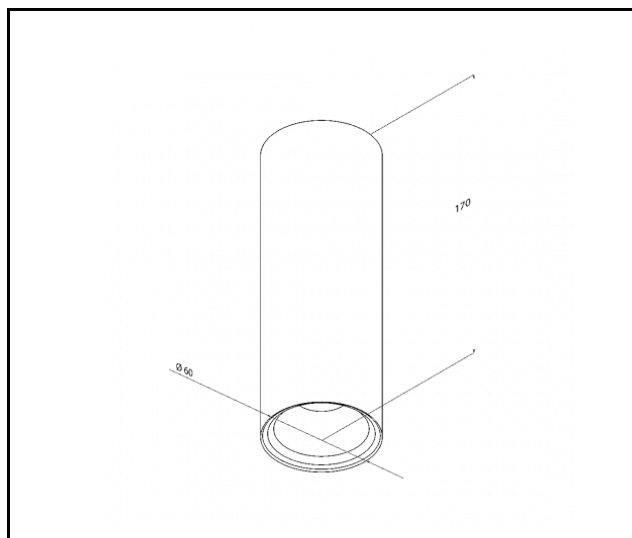

LUNGO II TRACK 1400LM 40° II KL. IP20 CZARNY/ZŁOTY 930 DALI (12W)

SZCZEGÓŁOWA KARTA PRODUKTU
RYSUNKI TECHNICZNE

Data utworzenia karty: 05 styczeń 2026

Producent zastrzega sobie prawo do zmian w toku udoskonalenia produktów oraz do zmian konstrukcyjnych lub modernizacji w prezentowanym produkcie. Oprawa spełnia warunki dyrektywy unijnej ROHS 2001/65/UE. Karta techniczna produktu nie jest ofertą handlową. *Tolerancja parametru wynosi +/- 10%.

Ten produkt podlega zasadom recyklingu sprzętu elektrycznego i elektronicznego

Certyfikat CE - Nr:01/2026