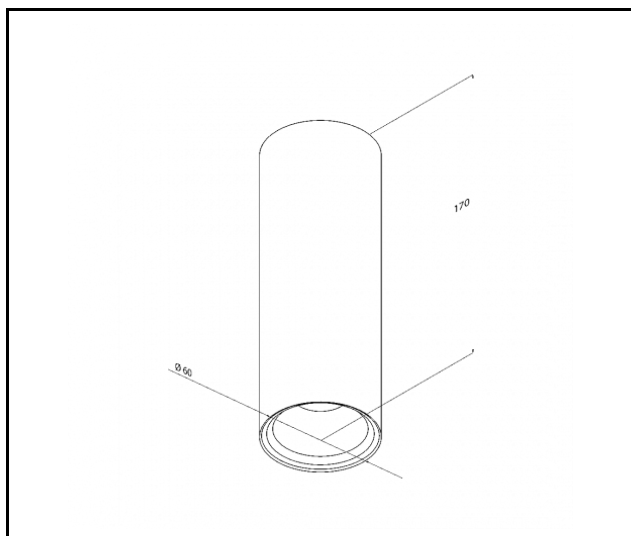

LUNGO II TRACK 1350LM 20° II KL. IP20 BIAŁY 830 (12W)

SZCZEGÓŁOWA KARTA PRODUKTU

RYSUNKI TECHNICZNE

Data utworzenia karty: 05 styczeń 2026

Producent zastrzega sobie prawo do zmian w toku udoskonalenia produktów oraz do zmian konstrukcyjnych lub modernizacji w prezentowanym produkcie. Oprawa spełnia warunki dyrektywy unijnej ROHS 2001/65/UE. Karta techniczna produktu nie jest ofertą handlową. *Tolerancja parametru wynosi +/- 10%.

Ten produkt podlega zasadom recyklingu sprzętu elektrycznego i elektronicznego

Certyfikat CE - Nr:01/2026