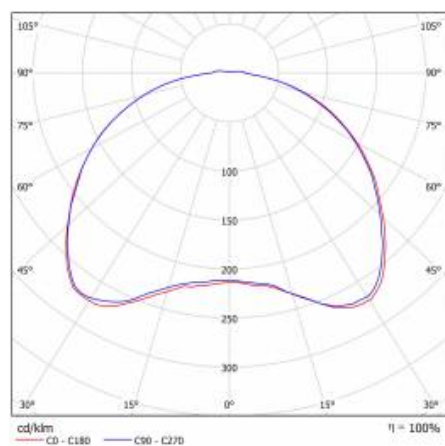

SKVER S BASIC 2230LM 840 IP66 II KL. ST (20W) (MARCH)

PODROBNÁ PRODUKTOVÁ KARTA

TABULKA TECHNICKÝCH PARAMETRŮ

Index:	824852	Barva těla:	černá
EAN:	5905963824852	Odolnost proti nárazu:	IK10
Typ kategorie:	Parkové a městské osvětlení	Stupeň těsnosti:	IP66
Verze:	A	Montážní verze:	szczytowy
Zdroj světla:	LED modul	Boční plocha (SCx) [m2]:	0.09
Jmenovitý výkon svítidla [W]:	20	Provozní teplota [°C]:	od -40 do +50
Jmenovité napájecí napětí [V]:	221 - 240	Řízení:	ZAPNUTO VYPNUTO
Frekvence [Hz]:	50–60	Čistá hmotnost [kg]:	5.560
Světelný tok svítidla [lm]:	2230	Typ kabelu:	HO7 RNF-2x1
Světelná účinnost svítidla [lm/W]:	124	Záruka [roky]:	5
Třída ochrany:	II	Certifikace ENEC:	NIE
Teplota barvy [K]:	4000	Certifikát CE:	70/2025
Index podání barev (Ra) >:	80	Zhaga-D4i:	NIE
SDCM:	5	Environmentální deklarace (EPD):	683/2024
Materiál difuzoru:	PC	Manuál:	Download PDF
Typ difuzoru:	průhledný	Kategorie použití:	oświetlenie parkowe
Optika:	nedostatek	Produktová řada:	ZÁKLADNÍ
Materiál karoserie:	práškově lakovaný hliník	Certifikáty ISO:	9001:2015, 14001:2015, 45001:2018, 50001:2018

SVĚTELNÁ KŘIVKA