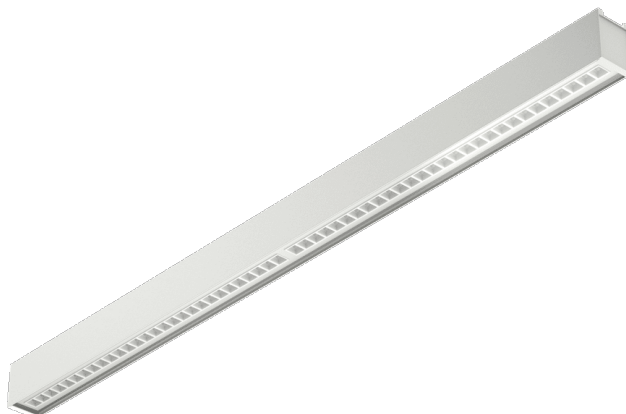

BARIS 52 LED UGR PLUS N 3943MM 9925LM 840 IP44 I CL. DALI BÍLÝ 72W BEZ TŘÍDY 70D (20W/M)

PODROBNÁ PRODUKTOVÁ KARTA

TECHNICKÉ PARAMETRY

Index:	123610
Stupeň těsnosti:	IP44
Odolnost proti nárazu:	IK03
Výkon svítidla [W/m]:	20
Světelný tok svítidla [lm]*:	9925
Teplota barvy [K]:	4000
Index podání barev (Ra) >:	80
SDCM:	3
Energetická třída:	C
Materiál karoserie:	hliník

VLASTNOSTI PRODUKTU

Baris 52 LED UGR Plus je moderní lineární LED svítidlo určené pro flexibilní a elegantní světelné instalace. Je k dispozici v 9 délkách (1143–5623 mm) a lze jej spojovat do neomezených řad, takže se ideálně hodí do každého interiéru. Přesná optika UGR < 19 zajišťuje pohodlí při práci a účinnost až 143 lm/W zaručuje vysokou efektivitu a úsporu energie. K dispozici v povrchové nebo závěsné verzi, v barvách šedá, bílá a černá, s hliníkovým tělem a ovládním DALI nebo on/off. Je to dokonalá kombinace moderního designu, kvality a funkčnosti – ideální pro kanceláře, komerční prostory a moderní interiéry.

APLIKACE

Svítidlo je určeno pro vnitřní použití. Slouží jako hlavní zdroj světla a podporuje kancelářskou práci vyžadující soustředění zraku. Díky jedinečnému designu, energeticky úsporným LED modulům a možnosti spolupráce s externími systémy řízení osvětlení ve standardu DALI je svítidlo určeno pro použití v moderních kancelářských budovách třídy A+, zejména v reprezentativních prostorách.