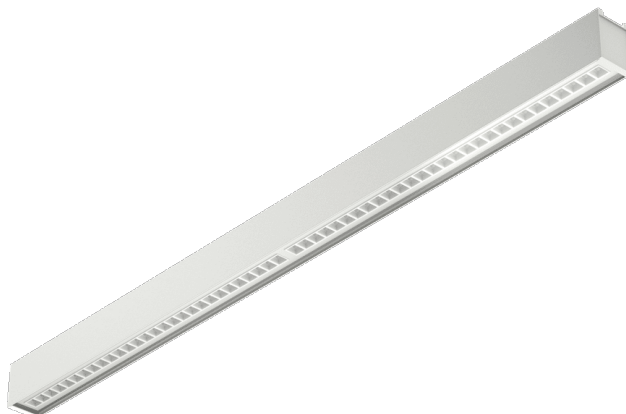

BARIS 52 LED UGR PLUS N 3943MM 9575LM 830 IP44 I CL. DALI BÍLÝ 72W BEZ TŘÍDY 70D (20W/M)

PODROBNÁ PRODUKTOVÁ KARTA

TECHNICKÉ PARAMETRY

Index:	123559
Stupeň těsnosti:	IP44
Odolnost proti nárazu:	IK03
Výkon svítidla [W/m]:	20
Světelný tok svítidla [lm]*:	9575
Teplota barvy [K]:	3000
Index podání barev (Ra) >:	80
SDCM:	3
Energetická třída:	D
Materiál karoserie:	hliník

VLASTNOSTI PRODUKTU

Baris 52 LED UGR Plus je moderní lineární LED svítidlo určené pro flexibilní a elegantní světelné instalace. Je k dispozici v 9 délkách (1143–5623 mm) a lze jej spojovat do neomezených řad, takže se ideálně hodí do každého interiéru. Přesná optika UGR < 19 zajišťuje pohodlí při práci a účinnost až 143 lm/W zaručuje vysokou efektivitu a úsporu energie. K dispozici v povrchové nebo závěsné verzi, v barvách šedá, bílá a černá, s hliníkovým tělem a ovládním DALI nebo on/off. Je to dokonalá kombinace moderního designu, kvality a funkčnosti – ideální pro kanceláře, komerční prostory a moderní interiéry.

APLIKACE

Svítidlo je určeno pro vnitřní použití. Slouží jako hlavní zdroj světla a podporuje kancelářskou práci vyžadující soustředění zraku. Díky jedinečnému designu, energeticky úsporným LED modulům a možnosti spolupráce s externími systémy řízení osvětlení ve standardu DALI je svítidlo určeno pro použití v moderních kancelářských budovách třídy A+, zejména v reprezentativních prostorách.