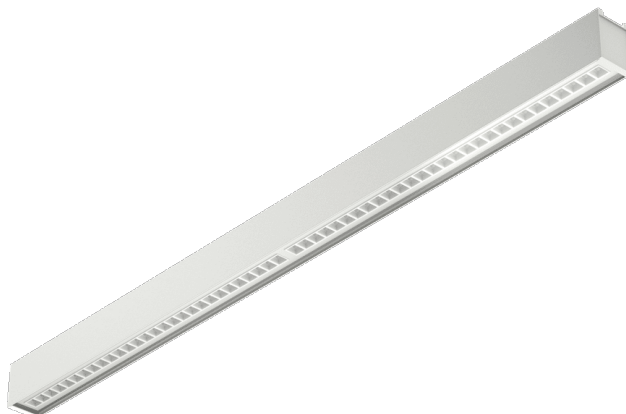

BARIS 52 LED UGR PLUS N 1703MM 5525LM 840 IP44 I CL. DALI BÍLÝ 40W BEZ TŘÍDY 70D (27W/M)

PODROBNÁ PRODUKTOVÁ KARTA

TECHNICKÉ PARAMETRY

Index:	122477
Stupeň těsnosti:	IP44
Odolnost proti nárazu:	IK03
Výkon svítidla [W/m]:	27
Světelný tok svítidla [lm]*:	5525
Teplota barvy [K]:	4000
Index podání barev (Ra) >:	80
SDCM:	3
Energetická třída:	C
Materiál karoserie:	hliník

VLASTNOSTI PRODUKTU

Baris 52 LED UGR Plus je moderní lineární LED svítidlo určené pro flexibilní a elegantní světelné instalace. Je k dispozici v 9 délkách (1143–5623 mm) a lze jej spojovat do neomezených řad, takže se ideálně hodí do každého interiéru. Přesná optika UGR < 19 zajišťuje pohodlí při práci a účinnost až 143 lm/W zaručuje vysokou efektivitu a úsporu energie. K dispozici v povrchové nebo závěsné verzi, v barvách šedá, bílá a černá, s hliníkovým tělem a ovládním DALI nebo on/off. Je to dokonalá kombinace moderního designu, kvality a funkčnosti – ideální pro kanceláře, komerční prostory a moderní interiéry.

APLIKACE

Svítidlo je určeno pro vnitřní použití. Slouží jako hlavní zdroj světla a podporuje kancelářskou práci vyžadující soustředění zraku. Díky jedinečnému designu, energeticky úsporným LED modulům a možnosti spolupráce s externími systémy řízení osvětlení ve standardu DALI je svítidlo určeno pro použití v moderních kancelářských budovách třídy A+, zejména v reprezentativních prostorách.