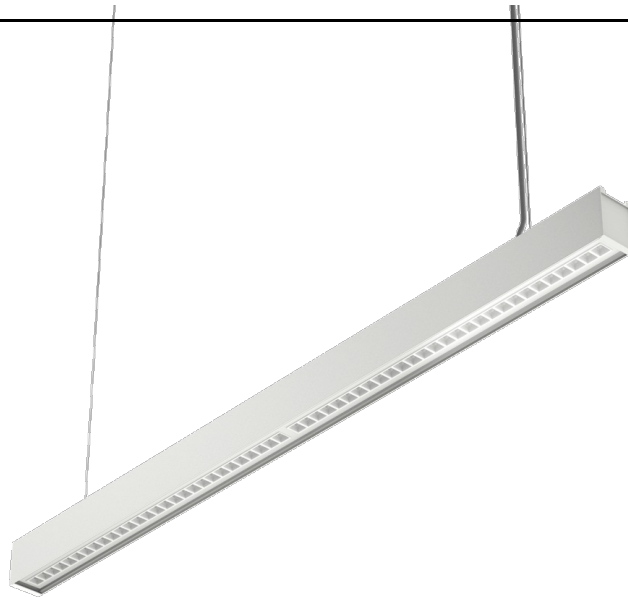

DETAILLIERTE PRODUKTKARTE

TECHNISCHE PARAMETER

Index:	126192
IP-Schutzart:	IP44
IK-Stoßfestigkeitsgrad:	IK03
Nennleistung der Leuchte [W]*:	72
Leistung der Leuchte [W/m]:	20
Lichtstrom [lm]*:	9925
Farbtemperatur [K]:	4000
Farb- wiedergabe- index (Ra) >:	80
SDCM:	3
Energieeffizienzklasse:	C

CHARAKTERISTIK

Baris 52 LED UGR Plus ist eine moderne LED-Linienleuchte, die für flexible, elegante Lichtdesigns entwickelt wurde. Sie ist in 9 Längen (1143–5623 mm) erhältlich und kann zu unbegrenzten Linien verbunden werden, wodurch sie sich ideal an jedes Interieur anpasst. Die präzise Optik UGR < 19 sorgt für Arbeitskomfort, und die Effizienz von bis zu 143 lm/W garantiert hohe Effizienz und Energieeinsparungen. Erhältlich als Aufputz- oder Pendelleuchte, in den Farben Grau, Weiß und Schwarz, mit Aluminiumgehäuse und DALI- oder Ein-/Aus-Steuerung. Eine perfekte Kombination aus modernem Design, Qualität und Funktionalität – ideal für Büros, Gewerbeflächen und moderne Innenräume.

ANWENDUNGSBEREICHE

Die Leuchte ist für den Innenbereich bestimmt. Sie wird als Hauptlichtquelle eingesetzt und fördert Büroarbeiten, die eine hohe Konzentration erfordern. Das einzigartige Design, die energieeffizienten LED-Module und die Kompatibilität mit externen Lichtsteuersystemen nach DALI-Standard machen die Leuchte ideal für den Einsatz in modernen Bürogebäuden der Klasse A+, insbesondere in repräsentativen Räumen.