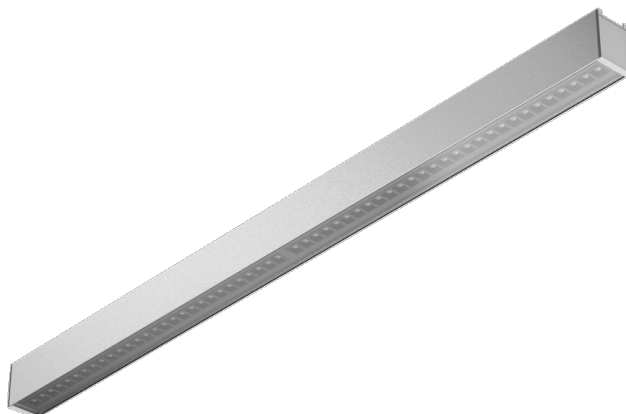

# BARIS 52 LED UGR PLUS N 5623MM 21925LM 830 IP44 I KL. DALI ANODA CO 185W BEZ KLOSZA 70D (37W/M)

SZCZEGÓŁOWA KARTA PRODUKTU

## PARAMETRY TECHNICZNE

<b>Indeks:</b>	124518
<b>Stopień szczelności:</b>	IP44
<b>Odporność na uderzenia:</b>	IK03
<b>Moc oprawy [W/m]:</b>	37
<b>Strumień świetlny oprawy [lm]*:</b>	21925
<b>Temperatura barwowa [K]:</b>	3000
<b>Wskaźnik oddawania barw (Ra) &gt;:</b>	80
<b>SDCM:</b>	3
<b>Klasa energetyczna:</b>	D
<b>Materiał korpusu:</b>	aluminium

## CHARAKTERYSTYKA

Baris 52 LED UGR Plus to nowoczesna oprawa liniowa LED stworzona do elastycznych, eleganckich aranżacji świetlnych. Dostępna w 9 długościach (1143–5623 mm) i z możliwością łączenia w nieograniczone linie, idealnie dopasowuje się do każdego wnętrza. Precyzyjna optyka UGR < 19 zapewnia komfort pracy, a skuteczność do 143 lm/W gwarantuje wysoką efektywność i oszczędność energii. Dostępna w wersji natynkowej lub zwieszanej, w kolorach szarym, białym i czarnym, z aluminiowym korpusem i sterowaniem DALI lub on/off. To perfekcyjne połączenie nowoczesnego designu, jakości i funkcjonalności – idealne do biur, przestrzeni komercyjnych i nowoczesnych wnętrz.

## ZASTOSOWANIE

Oprawa dedykowana jest do użytku wewnętrznego. Znajduje zastosowanie jako źródło światła głównego i sprzyja pracy biurowej wymagającej skupienia wzroku. Unikalne wzornictwo, energooszczędne moduły LED oraz możliwość współpracy z zewnętrznymi systemami sterowania oświetleniem w standardzie DALI dedykują lampę do zastosowania w nowoczesnych biurach klasy A+, ze szczególnym uwzględnieniem pomieszczeń reprezentacyjnych.