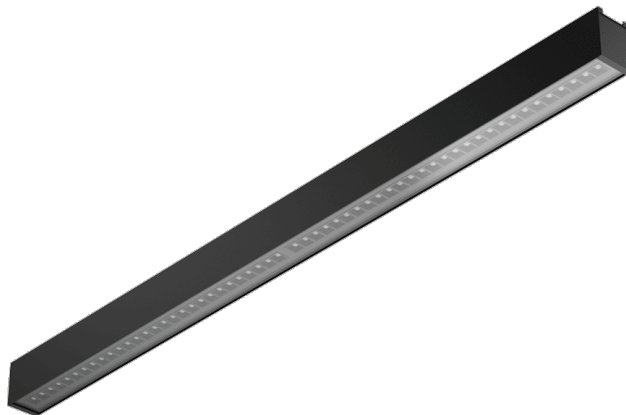

# BARIS 52 LED UGR PLUS N 4503MM 18075LM 840 IP44 I KL. CZARNY 148W BEZ KLOSZA 70D (37W/M)

SZCZEGÓŁOWA KARTA PRODUKTU

## PARAMETRY TECHNICZNE

<b>Indeks:</b>	123726
<b>Stopień szczelności:</b>	IP44
<b>Odporność na uderzenia:</b>	IK03
<b>Moc oprawy [W/m]:</b>	37
<b>Strumień świetlny oprawy [lm]*:</b>	18075
<b>Temperatura barwowa [K]:</b>	4000
<b>Wskaźnik oddawania barw (Ra) &gt;:</b>	80
<b>SDCM:</b>	3
<b>Klasa energetyczna:</b>	D
<b>Materiał korpusu:</b>	aluminium

## CHARAKTERYSTYKA

Baris 52 LED UGR Plus to nowoczesna oprawa liniowa LED stworzona do elastycznych, eleganckich aranżacji świetlnych. Dostępna w 9 długościach (1143–5623 mm) i z możliwością łączenia w nieograniczone linie, idealnie dopasowuje się do każdego wnętrza. Precyzyjna optyka UGR < 19 zapewnia komfort pracy, a skuteczność do 143 lm/W gwarantuje wysoką efektywność i oszczędność energii. Dostępna w wersji natynkowej lub zwieszanej, w kolorach szarym, białym i czarnym, z aluminiowym korpusem i sterowaniem DALI lub on/off. To perfekcyjne połączenie nowoczesnego designu, jakości i funkcjonalności – idealne do biur, przestrzeni komercyjnych i nowoczesnych wnętrz.

## ZASTOSOWANIE

Oprawa dedykowana jest do użytku wewnętrznego. Znajduje zastosowanie jako źródło światła głównego i sprzyja pracy biurowej wymagającej skupienia wzroku. Unikalne wzornictwo, energooszczędne moduły LED oraz możliwość współpracy z zewnętrznymi systemami sterowania oświetleniem w standardzie DALI dedykują lampę do zastosowania w nowoczesnych biurach klasy A+, ze szczególnym uwzględnieniem pomieszczeń reprezentacyjnych.