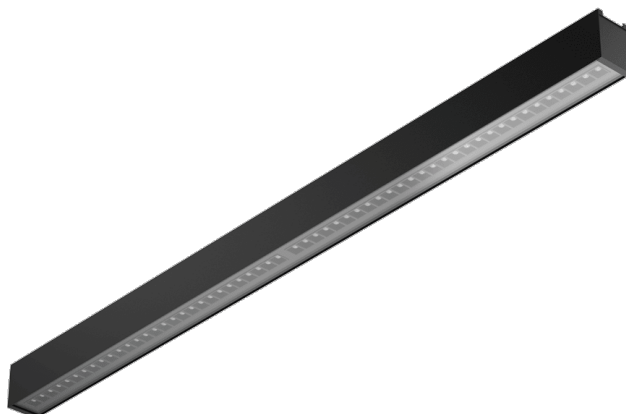

BARIS 52 LED UGR PLUS N 3943MM 11950LM 830 IP44 I KL. CZARNY 105W BEZ KLOSZA 70D (30W/M)

SZCZEGÓŁOWA KARTA PRODUKTU

PARAMETRY TECHNICZNE

Indeks:	123412
Stopień szczelności:	IP44
Odporność na uderzenia:	IK03
Moc oprawy [W/m]:	30
Strumień świetlny oprawy [lm]*:	11950
Temperatura barwowa [K]:	3000
Wskaźnik oddawania barw (Ra) >:	80
SDCM:	3
Klasa energetyczna:	E
Materiał korpusu:	aluminium

CHARAKTERYSTYKA

Baris 52 LED UGR Plus to nowoczesna oprawa liniowa LED stworzona do elastycznych, eleganckich aranżacji świetlnych. Dostępna w 9 długościach (1143–5623 mm) i z możliwością łączenia w nieograniczone linie, idealnie dopasowuje się do każdego wnętrza. Precyzyjna optyka UGR < 19 zapewnia komfort pracy, a skuteczność do 143 lm/W gwarantuje wysoką efektywność i oszczędność energii. Dostępna w wersji natynkowej lub zwieszanej, w kolorach szarym, białym i czarnym, z aluminiowym korpusem i sterowaniem DALI lub on/off. To perfekcyjne połączenie nowoczesnego designu, jakości i funkcjonalności – idealne do biur, przestrzeni komercyjnych i nowoczesnych wnętrz.

ZASTOSOWANIE

Oprawa dedykowana jest do użytku wewnętrznego. Znajduje zastosowanie jako źródło światła głównego i sprzyja pracy biurowej wymagającej skupienia wzroku. Unikalne wzornictwo, energooszczędne moduły LED oraz możliwość współpracy z zewnętrznymi systemami sterowania oświetleniem w standardzie DALI dedykują lampę do zastosowania w nowoczesnych biurach klasy A+, ze szczególnym uwzględnieniem pomieszczeń reprezentacyjnych.