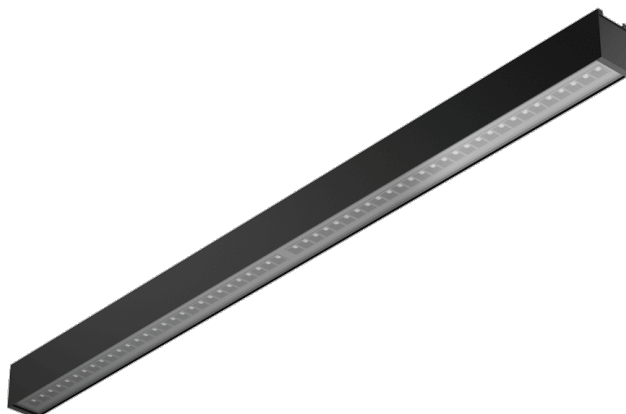

BARIS 52 LED UGR PLUS N 3383MM 13550LM 840 IP44 I KL. CZARNY 111W BEZ KLOSZA 70D (37W/M)

SZCZEGÓŁOWA KARTA PRODUKTU

PARAMETRY TECHNICZNE

Indeks:	123245
Stopień szczelności:	IP44
Odporność na uderzenia:	IK03
Moc znamionowa oprawy [W]*:	111
Moc oprawy [W/m]:	37
Strumień świetlny oprawy [lm]*:	13550
Temperatura barwowa [K]:	4000
Wskaźnik oddawania barw (Ra) >:	80
SDCM:	3
Klasa energetyczna:	D

CHARAKTERYSTYKA

Baris 52 LED UGR Plus to nowoczesna oprawa liniowa LED stworzona do elastycznych, eleganckich aranżacji świetlnych. Dostępna w 9 długościach (1143–5623 mm) i z możliwością łączenia w nieograniczone linie, idealnie dopasowuje się do każdego wnętrza. Precyzyjna optyka UGR < 19 zapewnia komfort pracy, a skuteczność do 143 lm/W gwarantuje wysoką efektywność i oszczędność energii. Dostępna w wersji natynkowej lub zwieszanej, w kolorach szarym, białym i czarnym, z aluminiowym korpusem i sterowaniem DALI lub on/off. To perfekcyjne połączenie nowoczesnego designu, jakości i funkcjonalności – idealne do biur, przestrzeni komercyjnych i nowoczesnych wnętrz.

ZASTOSOWANIE

Oprawa dedykowana jest do użytku wewnętrznego. Znajduje zastosowanie jako źródło światła głównego i sprzyja pracy biurowej wymagającej skupienia wzroku. Unikalne wzornictwo, energooszczędne moduły LED oraz możliwość współpracy z zewnętrznymi systemami sterowania oświetleniem w standardzie DALI dedykują lampę do zastosowania w nowoczesnych biurach klasy A+, ze szczególnym uwzględnieniem pomieszczeń reprezentacyjnych.