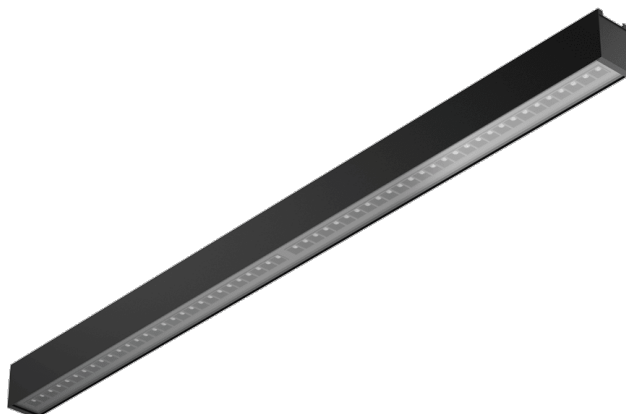

BARIS 52 LED UGR PLUS N 2263MM 7150LM 840 IP44 I KL. DALI CZARNY 60W BEZ KLOSZA 70D (30W/M)

SZCZEGÓŁOWA KARTA PRODUKTU

PARAMETRY TECHNICZNE

Indeks:	122699
Stopień szczelności:	IP44
Odporność na uderzenia:	IK03
Moc oprawy [W/m]:	30
Strumień świetlny oprawy [lm]*:	7150
Temperatura barwowa [K]:	4000
Wskaźnik oddawania barw (Ra) >:	80
SDCM:	3
Klasa energetyczna:	D
Materiał korpusu:	aluminium

CHARAKTERYSTYKA

Baris 52 LED UGR Plus to nowoczesna oprawa liniowa LED stworzona do elastycznych, eleganckich aranżacji świetlnych. Dostępna w 9 długościach (1143–5623 mm) i z możliwością łączenia w nieograniczone linie, idealnie dopasowuje się do każdego wnętrza. Precyzyjna optyka UGR < 19 zapewnia komfort pracy, a skuteczność do 143 lm/W gwarantuje wysoką efektywność i oszczędność energii. Dostępna w wersji natynkowej lub zwieszanej, w kolorach szarym, białym i czarnym, z aluminiowym korpusem i sterowaniem DALI lub on/off. To perfekcyjne połączenie nowoczesnego designu, jakości i funkcjonalności – idealne do biur, przestrzeni komercyjnych i nowoczesnych wnętrz.

ZASTOSOWANIE

Oprawa dedykowana jest do użytku wewnętrznego. Znajduje zastosowanie jako źródło światła głównego i sprzyja pracy biurowej wymagającej skupienia wzroku. Unikalne wzornictwo, energooszczędne moduły LED oraz możliwość współpracy z zewnętrznymi systemami sterowania oświetleniem w standardzie DALI dedykują lampę do zastosowania w nowoczesnych biurach klasy A+, ze szczególnym uwzględnieniem pomieszczeń reprezentacyjnych.

BARIS 52 LED UGR PLUS N 2263MM 7150LM 840 IP44 I KL. DALI CZARNY 60W BEZ KLOSZA 70D (30W/M)

SZCZEGÓŁOWA KARTA PRODUKTU

Baris 52 - łącznik liniowy (318023)

Baris 52 - zwiesie zasilające Dali czarne (318078)