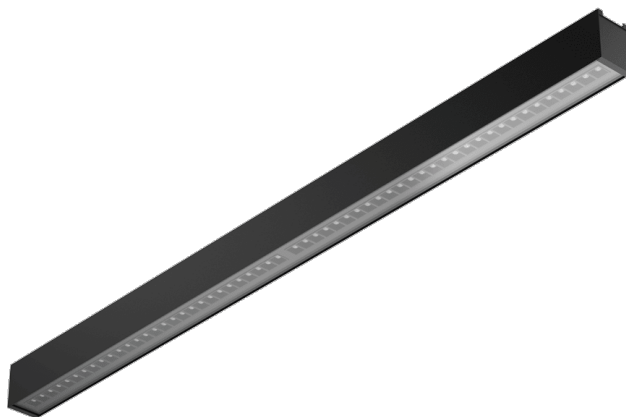

BARIS 52 LED UGR PLUS N 2263MM 7150LM 840 IP44 I KL. CZARNY 60W BEZ KLOSZA 70D (30W/M)

SZCZEGÓŁOWA KARTA PRODUKTU

PARAMETRY TECHNICZNE

Indeks:	122576
Stopień szczelności:	IP44
Odporność na uderzenia:	IK03
Moc znamionowa oprawy [W]*:	60
Moc oprawy [W/m]:	30
Strumień świetlny oprawy [lm]*:	7150
Temperatura barwowa [K]:	4000
Wskaźnik oddawania barw (Ra) >:	80
SDCM:	3
Klasa energetyczna:	D

CHARAKTERYSTYKA

Baris 52 LED UGR Plus to nowoczesna oprawa liniowa LED stworzona do elastycznych, eleganckich aranżacji świetlnych. Dostępna w 9 długościach (1143–5623 mm) i z możliwością łączenia w nieograniczone linie, idealnie dopasowuje się do każdego wnętrza. Precyzyjna optyka UGR < 19 zapewnia komfort pracy, a skuteczność do 143 lm/W gwarantuje wysoką efektywność i oszczędność energii. Dostępna w wersji natynkowej lub zwieszanej, w kolorach szarym, białym i czarnym, z aluminiowym korpusem i sterowaniem DALI lub on/off. To perfekcyjne połączenie nowoczesnego designu, jakości i funkcjonalności – idealne do biur, przestrzeni komercyjnych i nowoczesnych wnętrz.

ZASTOSOWANIE

Oprawa dedykowana jest do użytku wewnętrznego. Znajduje zastosowanie jako źródło światła głównego i sprzyja pracy biurowej wymagającej skupienia wzroku. Unikalne wzornictwo, energooszczędne moduły LED oraz możliwość współpracy z zewnętrznymi systemami sterowania oświetleniem w standardzie DALI dedykują lampę do zastosowania w nowoczesnych biurach klasy A+, ze szczególnym uwzględnieniem pomieszczeń reprezentacyjnych.

BARIS 52 LED UGR PLUS N 2263MM 7150LM 840 IP44 I KL. CZARNY 60W BEZ KLOSZA 70D (30W/M)

SZCZEGÓŁOWA KARTA PRODUKTU

Baris 52 - łącznik liniowy (318023)

Baris 52 - zwiesie zasilające Dali
czarne (318078)

Data utworzenia karty: 04 grudzień 2025