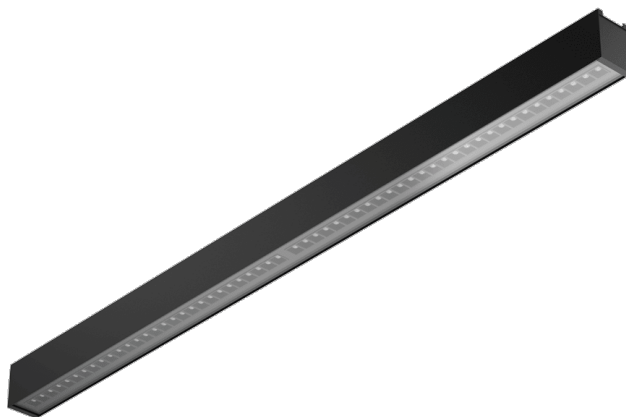

# BARIS 52 LED UGR PLUS N 2263MM 7150LM 840 IP44 I KL. CZARNY 60W BEZ KLOSZA 70D (30W/M)

SZCZEGÓŁOWA KARTA PRODUKTU

## CHARAKTERYSTYKA

Baris 52 LED UGR Plus to nowoczesna oprawa liniowa LED stworzona do elastycznych, eleganckich aranżacji świetlnych. Dostępna w 9 długościach (1143–5623 mm) i z możliwością łączenia w nieograniczone linie, idealnie dopasowuje się do każdego wnętrza. Precyzyjna optyka UGR < 19 zapewnia komfort pracy, a skuteczność do 143 lm/W gwarantuje wysoką efektywność i oszczędność energii. Dostępna w wersji natynkowej lub zwieszanej, w kolorach szarym, białym i czarnym, z aluminiowym korpusem i sterowaniem DALI lub on/off. To perfekcyjne połączenie nowoczesnego designu, jakości i funkcjonalności – idealne do biur, przestrzeni komercyjnych i nowoczesnych wnętrz.

## ZASTOSOWANIE

Oprawa dedykowana jest do użytku wewnętrznego. Znajduje zastosowanie jako źródło światła głównego i sprzyja pracy biurowej wymagającej skupienia wzroku. Unikalne wzornictwo, energooszczędne moduły LED oraz możliwość współpracy z zewnętrznymi systemami sterowania oświetleniem w standardzie DALI dedykują lampę do zastosowania w nowoczesnych biurach klasy A+, ze szczególnym uwzględnieniem pomieszczeń reprezentacyjnych.

Baris 52 - łącznik liniowy (318023)

Baris 52 - zwiesie zasilające Dali  
czarne (318078)

Data utworzenia karty: 04 grudzień 2025

Producent zastrzega sobie prawo do zmian w toku udoskonalenia produktów oraz do zmian konstrukcyjnych lub modernizacji w prezentowanym produkcie. Oprawa spełnia warunki dyrektywy unijnej ROHS 2001/65/UE. Karta techniczna produktu nie jest ofertą handlową. \*Tolerancja parametru wynosi +/- 10%.