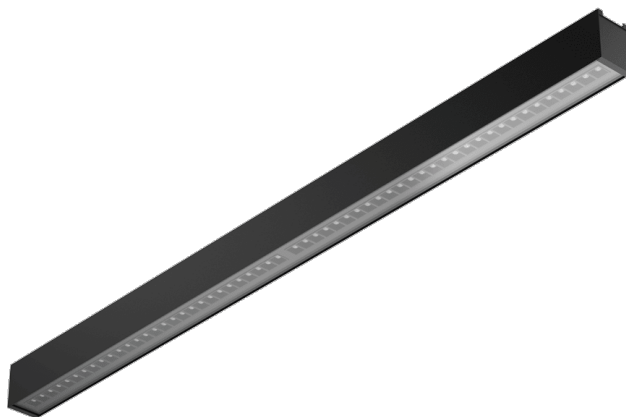

BARIS 52 LED UGR PLUS N 2263MM 8675LM 830 IP44 I KL. CZARNY 74W BEZ KLOSZA 70D (37W/M)

SZCZEGÓŁOWA KARTA PRODUKTU

PARAMETRY TECHNICZNE

Indeks:	122521
Stopień szczelności:	IP44
Odporność na uderzenia:	IK03
Moc znamionowa oprawy [W]*:	74
Moc oprawy [W/m]:	37
Strumień świetlny oprawy [lm]*:	8675
Temperatura barwowa [K]:	3000
Wskaźnik oddawania barw (Ra) >:	80
SDCM:	3
Klasa energetyczna:	D

CHARAKTERYSTYKA

Baris 52 LED UGR Plus to nowoczesna oprawa liniowa LED stworzona do elastycznych, eleganckich aranżacji świetlnych. Dostępna w 9 długościach (1143–5623 mm) i z możliwością łączenia w nieograniczone linie, idealnie dopasowuje się do każdego wnętrza. Precyzyjna optyka UGR < 19 zapewnia komfort pracy, a skuteczność do 143 lm/W gwarantuje wysoką efektywność i oszczędność energii. Dostępna w wersji natynkowej lub zwieszanej, w kolorach szarym, białym i czarnym, z aluminiowym korpusem i sterowaniem DALI lub on/off. To perfekcyjne połączenie nowoczesnego designu, jakości i funkcjonalności – idealne do biur, przestrzeni komercyjnych i nowoczesnych wnętrz.

ZASTOSOWANIE

Oprawa dedykowana jest do użytku wewnętrznego. Znajduje zastosowanie jako źródło światła głównego i sprzyja pracy biurowej wymagającej skupienia wzroku. Unikalne wzornictwo, energooszczędne moduły LED oraz możliwość współpracy z zewnętrznymi systemami sterowania oświetleniem w standardzie DALI dedykują lampę do zastosowania w nowoczesnych biurach klasy A+, ze szczególnym uwzględnieniem pomieszczeń reprezentacyjnych.

BARIS 52 LED UGR PLUS N 2263MM 8675LM 830 IP44 I KL. CZARNY 74W BEZ KLOSZA 70D (37W/M)

SZCZEGÓŁOWA KARTA PRODUKTU

Baris 52 - łącznik liniowy (318023)

Baris 52 - zwiesie zasilające Dali
czarne (318078)

Data utworzenia karty: 04 grudzień 2025