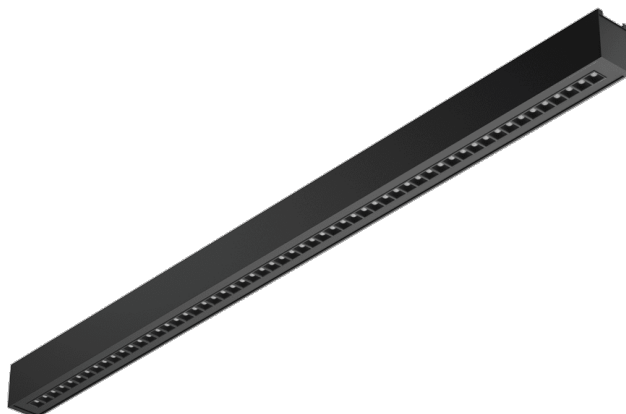

BARIS 52 LED UGR PLUS N 1423MM 3950LM 830 IP44 I CL. DALI ČERNÝ 33W SINGLE 70D

PODROBNÁ PRODUKTOVÁ KARTA

TECHNICKÉ PARAMETRY

Index:	120909
Stupeň těsnosti:	IP44
Odolnost proti nárazu:	IK06
Jmenovitý výkon svítidla [W]*:	33
Světelný tok svítidla [lm]*:	3950
Teplota barvy [K]:	3000
Index podání barev (Ra) >:	80
SDCM:	3
Energetická třída:	D
Materiál karoserie:	hliník

VLASTNOSTI PRODUKTU

Baris 52 LED UGR Plus Single je moderní lineární LED svítidlo vytvořené pro náročné kancelářské, komerční a architektonické prostory. Díky minimalistickému designu, štíhlému tvaru a dokonale propracované optice se ideálně hodí do každého moderního interiéru – od elegantních open space kanceláří po moderní konferenční místnosti, recepce nebo coworkingové prostory. Svítidlo kombinuje nejvyšší kvalitu světla a nadprůměrnou účinnost. Díky účinnosti dosahující 154 lm/W zajišťuje rovnoměrné a komfortní osvětlení při nízké spotřebě energie. Speciálně navržená optika UGR<19 zaručuje vysoký komfort vidění a eliminuje nepříjemné oslnění, což je zvláště důležité v pracovištích s počítačovými obrazovkami. Dostupnost dvou délek a dvou způsobů montáže – povrchové a závěsné – umožňuje plnou svobodu uspořádání a přizpůsobení svítidla charakteru interiéru. Hliníkové tělo dostupné ve třech elegantních barvách (šedá, bílá a černá) podtrhuje moderní, nadčasový styl produktu. Svítidlo nabízí také široké možnosti ovládání, včetně verze DALI, což usnadňuje integraci s pokročilými systémy řízení osvětlení. Je to vynikající volba všude tam, kde záleží na kvalitě, estetice a funkčnosti – v jedné dokonale navrženém provedení.