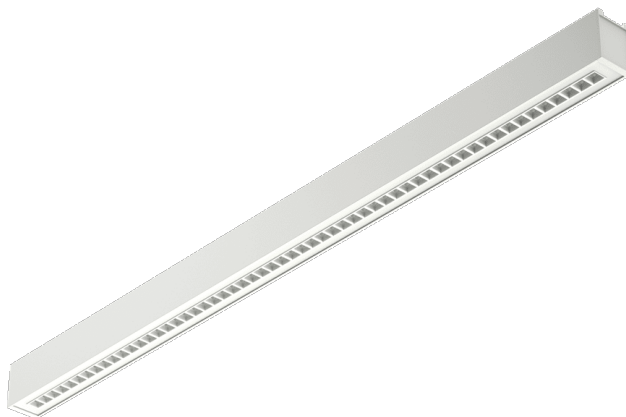

BARIS 52 LED UGR PLUS N 1423MM 3425LM 830 IP20 I CL. DALI BÍLÝ 23W 70D

PODROBNÁ PRODUKTOVÁ KARTA

TECHNICKÉ PARAMETRY

Index:	120688
Stupeň těsnosti:	IP20
Odolnost proti nárazu:	IK03
Jmenovitý výkon svítidla [W]*:	23
Světelný tok svítidla [lm]*:	3425
Teplota barvy [K]:	3000
Index podání barev (Ra) >:	80
SDCM:	3
Energetická třída:	C
Materiál karoserie:	hliník

VLASTNOSTI PRODUKTU

Baris 52 LED UGR Plus Single je moderní lineární LED svítidlo vytvořené pro náročné kancelářské, komerční a architektonické prostory. Díky minimalistickému designu, štíhlému tvaru a dokonale propracované optice se ideálně hodí do každého moderního interiéru – od elegantních open space kanceláří po moderní konferenční místnosti, recepce nebo coworkingové prostory. Svítidlo kombinuje nejvyšší kvalitu světla a nadprůměrnou účinnost. Díky účinnosti dosahující 154 lm/W zajišťuje rovnoměrné a komfortní osvětlení při nízké spotřebě energie. Speciálně navržená optika UGR<19 zaručuje vysoký komfort vidění a eliminuje nepříjemné oslnění, což je zvláště důležité v pracovištích s počítačovými obrazovkami. Dostupnost dvou délek a dvou způsobů montáže – povrchové a závěsné – umožňuje plnou svobodu uspořádání a přizpůsobení svítidla charakteru interiéru. Hliníkové tělo dostupné ve třech elegantních barvách (šedá, bílá a černá) podtrhuje moderní, nadčasový styl produktu. Svítidlo nabízí také široké možnosti ovládní, včetně verze DALI, což usnadňuje integraci s pokročilými systémy řízení osvětlení. Je to vynikající volba všude tam, kde záleží na kvalitě, estetice a funkčnosti – v jedné dokonale navrženém provedení.

APLIKACE

Svítidlo je určeno pro vnitřní použití. Slouží jako hlavní zdroj světla a podporuje kancelářskou práci vyžadující soustředění zraku. Díky jedinečnému designu, energeticky úsporným LED modulům a možnosti spolupráce s externími systémy řízení osvětlení ve standardu DALI je svítidlo určeno pro použití v moderních kancelářských budovách třídy A+, zejména v reprezentativních prostorách.