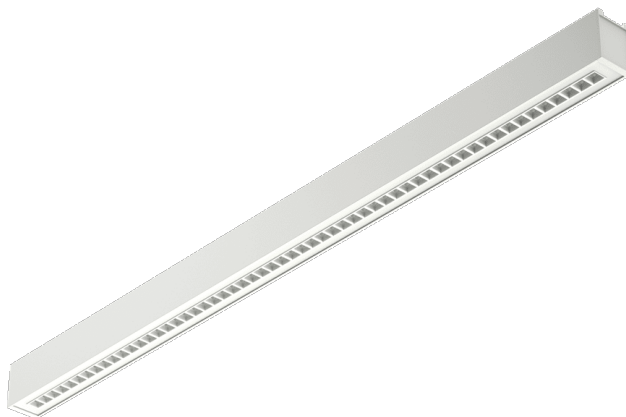

BARIS 52 LED UGR PLUS N 1143MM 3675LM 840 IP20 I CL. DALI BÍLÝ 24W SINGLE 70D

PODROBNÁ PRODUKTOVÁ KARTA

TECHNICKÉ PARAMETRY

Index:	120633
Stupeň těsnosti:	IP20
Odolnost proti nárazu:	IK06
Jmenovitý výkon svítidla [W]*:	24
Světelný tok svítidla [lm]*:	3675
Teplota barvy [K]:	4000
Index podání barev (Ra) >:	80
SDCM:	3
Energetická třída:	C
Materiál karoserie:	hliník

VLASTNOSTI PRODUKTU

Baris 52 LED UGR Plus Single je moderní lineární LED svítidlo vytvořené pro náročné kancelářské, komerční a architektonické prostory. Díky minimalistickému designu, štíhlému tvaru a dokonale propracované optice se ideálně hodí do každého moderního interiéru – od elegantních open space kanceláří po moderní konferenční místnosti, recepce nebo coworkingové prostory. Svítidlo kombinuje nejvyšší kvalitu světla a nadprůměrnou účinnost. Díky účinnosti dosahující 154 lm/W zajišťuje rovnoměrné a komfortní osvětlení při nízké spotřebě energie. Speciálně navržená optika UGR<19 zaručuje vysoký komfort vidění a eliminuje nepříjemné oslnění, což je zvláště důležité v pracovištích s počítačovými obrazovkami. Dostupnost dvou délek a dvou způsobů montáže – povrchové a závěsné – umožňuje plnou svobodu uspořádání a přizpůsobení svítidla charakteru interiéru. Hliníkové tělo dostupné ve třech elegantních barvách (šedá, bílá a černá) podtrhuje moderní, nadčasový styl produktu. Svítidlo nabízí také široké možnosti ovládní, včetně verze DALI, což usnadňuje integraci s pokročilými systémy řízení osvětlení. Je to vynikající volba všude tam, kde záleží na kvalitě, estetice a funkcčnosti – v jedné dokonale navrženém provedení.