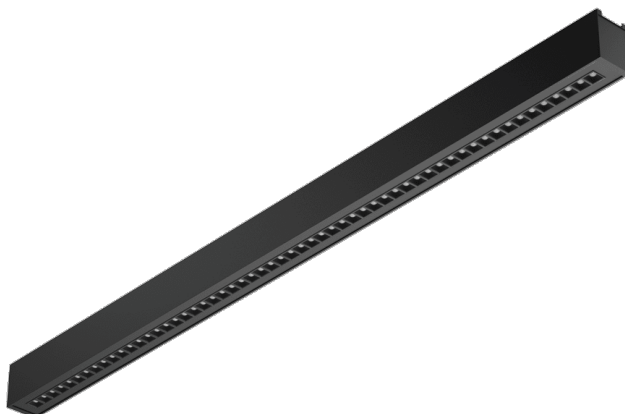

# BARIS 52 LED UGR PLUS N 1423MM 4475LM 840 IP20 I CL. DALI NOIR 33W SINGLE 70D

FICHE DÉTAILLÉE DE PRODUIT

## PARAMÈTRES TECHNIQUE

Référence:	120725
Degré d'étanchéité:	IP20
Résistance aux chocs:	IK06
Puissance nominale du luminaire [W]*:	33
Flux lumineux du luminaire [lm]*:	4475
Température de couleur [K]:	4000
Indice de rendu des couleurs (Ra) >:	80
SDMC:	3
Classe énergétique:	D
Matériau du corps:	aluminium

## CARACTÉRISTIQUES DU PRODUIT

Baris 52 LED UGR Plus Single est un luminaire linéaire LED moderne conçu pour les espaces de bureau, commerciaux et architecturaux exigeants. Son design minimaliste, sa forme élancée et son optique parfaitement élaborée lui permettent de s'intégrer parfaitement dans n'importe quel intérieur contemporain, des bureaux open space élégants aux salles de conférence modernes, en passant par les réceptions ou les espaces de coworking. Le luminaire combine une qualité de lumière optimale et une efficacité supérieure à la moyenne. Grâce à son rendement atteignant 154 lm/W, il assure un éclairage uniforme et confortable tout en consommant peu d'énergie. L'optique spécialement conçue UGR<19 garantit un grand confort visuel en éliminant l'éblouissement gênant, ce qui est particulièrement important dans les lieux de travail équipés d'écrans d'ordinateur. La disponibilité de deux longueurs et de deux modes de montage - en saillie et suspendu - permet une liberté totale d'aménagement et d'adaptation du luminaire au caractère de l'intérieur. Le corps en aluminium, disponible en trois couleurs élégantes (gris, blanc et noir), souligne le style moderne et intemporel du produit. Le luminaire offre également de nombreuses possibilités de commande, y compris une version DALI, ce qui facilite son intégration dans des systèmes avancés de gestion de l'éclairage. C'est un choix idéal partout où la qualité, l'esthétique et la fonctionnalité comptent, le tout dans une forme parfaitement conçue.