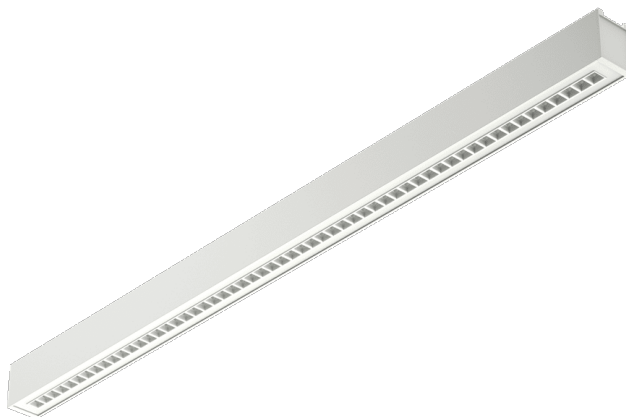

BARIS 52 LED UGR PLUS N 1143MM 3525LM 830 IP20 I CL. DALI BLANC 24W SINGLE 70D

FICHE DÉTAILLÉE DE PRODUIT

PARAMÈTRES TECHNIQUE

Référence:	120572
Degré d'étanchéité:	IP20
Résistance aux chocs:	IK06
Puissance nominale du luminaire [W]*:	24
Flux lumineux du luminaire [lm]*:	3525
Température de couleur [K]:	3000
Indice de rendu des couleurs (Ra) >:	80
SDMC:	3
Classe énergétique:	C
Matériau du corps:	aluminium

CARACTÉRISTIQUES DU PRODUIT

Baris 52 LED UGR Plus Single est un luminaire linéaire LED moderne conçu pour les espaces de bureau, commerciaux et architecturaux exigeants. Son design minimaliste, sa forme élancée et son optique parfaitement élaborée lui permettent de s'intégrer parfaitement dans n'importe quel intérieur contemporain, des bureaux open space élégants aux salles de conférence modernes, en passant par les réceptions ou les espaces de coworking. Le luminaire combine une qualité de lumière optimale et une efficacité supérieure à la moyenne. Grâce à son rendement atteignant 154 lm/W, il assure un éclairage uniforme et confortable tout en consommant peu d'énergie. L'optique spécialement conçue UGR<19 garantit un grand confort visuel en éliminant l'éblouissement gênant, ce qui est particulièrement important dans les lieux de travail équipés d'écrans d'ordinateur. La disponibilité de deux longueurs et de deux modes de montage - en saillie et suspendu - permet une liberté totale d'aménagement et d'adaptation du luminaire au caractère de l'intérieur. Le corps en aluminium, disponible en trois couleurs élégantes (gris, blanc et noir), souligne le style moderne et intemporel du produit. Le luminaire offre également de nombreuses possibilités de commande, y compris une version DALI, ce qui facilite son intégration dans des systèmes avancés de gestion de l'éclairage. C'est un choix idéal partout où la qualité, l'esthétique et la fonctionnalité comptent, le tout dans une forme parfaitement conçue.