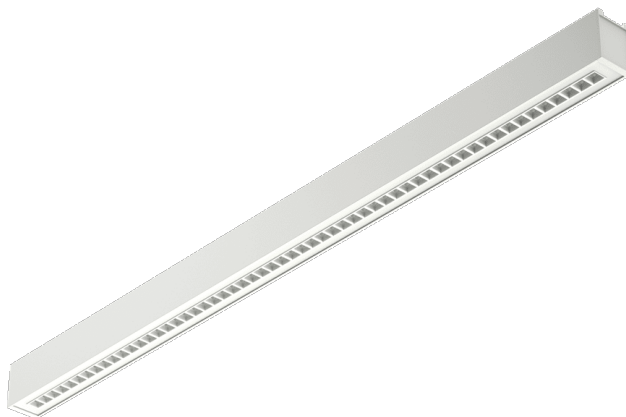

# BARIS 52 LED UGR PLUS N 1143MM 3275LM 830 IP44 I SCHUTZKLASSE DALI WEISS 24W 70D

DETAILLIERTE PRODUKTKARTE

## CHARAKTERISTIK

Baris 52 LED UGR Plus Single ist eine moderne LED-Linienleuchte, die für anspruchsvolle Büro-, Gewerbe- und Architekturräume entwickelt wurde. Durch ihr minimalistisches Design, ihre schlanke Form und ihre perfekt ausgearbeitete Optik fügt sie sich ideal in jedes moderne Interieur ein – von eleganten Großraumbüros bis hin zu modernen Konferenzräumen, Empfangsbereichen oder Coworking-Spaces. Die Leuchte vereint höchste Lichtqualität und überdurchschnittliche Effizienz. Mit einer Effizienz von bis zu 154 lm/W sorgt sie für eine gleichmäßige, angenehme Beleuchtung bei gleichzeitig geringem Energieverbrauch. Die speziell entwickelte Optik UGR<19 garantiert hohen Sehkomfort und eliminiert störende Blendung – besonders wichtig an Arbeitsplätzen mit Computerbildschirmen. Die Verfügbarkeit von zwei Längen und zwei Montagearten – Aufputz und abgehängt – ermöglicht eine vollständige Gestaltungsfreiheit und die Anpassung der Leuchte an den Charakter des Innenraums. Der Aluminiumkörper ist in drei eleganten Farben (Grau, Weiß und Schwarz) erhältlich und unterstreicht den modernen, zeitlosen Stil des Produkts. Die Leuchte bietet außerdem umfangreiche Steuerungsmöglichkeiten, darunter eine DALI-Version, die die Integration in fortschrittliche Lichtmanagementsysteme erleichtert. Sie ist die perfekte Wahl überall dort, wo Qualität, Ästhetik und Funktionalität in einer perfekt gestalteten Form gefragt sind.

## ANWENDUNGSBEREICHE

Die Leuchte ist für den Innenbereich bestimmt. Sie wird als Hauptlichtquelle eingesetzt und fördert Büroarbeiten, die eine hohe Konzentration erfordern. Das einzigartige Design, die energieeffizienten LED-Module und die Kompatibilität mit externen Lichtsteuersystemen nach DALI-Standard machen die Leuchte ideal für den Einsatz in modernen Bürogebäuden der Klasse A+, insbesondere in repräsentativen Räumen.