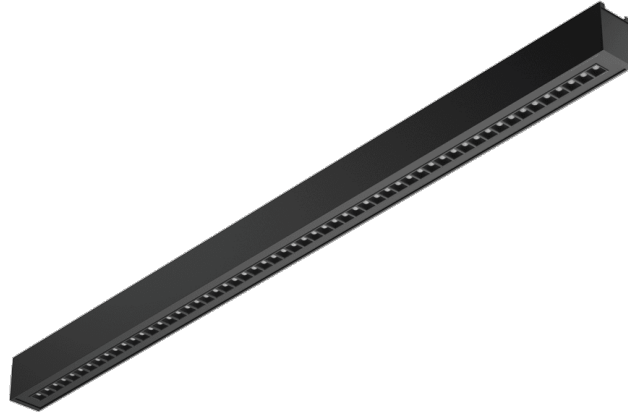

BARIS 52 LED UGR PLUS N 1423MM 5425LM 830 IP20 I SCHUTZKLASSE DALI SCHWARZ 43W SINGLE 70D

DETAILLIERTE PRODUKTKARTE

TECHNISCHE PARAMETER

Index:	120671
IP-Schutzart:	IP20
IK-Stoßfestigkeitsgrad:	IK06
Nennleistung der Leuchte [W]*:	43
Lichtstrom [lm]*:	5425
Farbtemperatur [K]:	3000
Farb- wiedergabe- index (Ra) >:	80
SDCM:	3
Energieeffizienzklasse:	D
Material Gehäuse:	aluminium

CHARAKTERISTIK

Baris 52 LED UGR Plus Single ist eine moderne LED-Linienleuchte, die für anspruchsvolle Büro-, Gewerbe- und Architekturräume entwickelt wurde. Durch ihr minimalistisches Design, ihre schlanke Form und ihre perfekt ausgearbeitete Optik fügt sie sich ideal in jedes moderne Interieur ein – von eleganten Großraumbüros bis hin zu modernen Konferenzräumen, Empfangsbereichen oder Coworking-Spaces. Die Leuchte vereint höchste Lichtqualität und überdurchschnittliche Effizienz. Mit einer Effizienz von bis zu 154 lm/W sorgt sie für eine gleichmäßige, angenehme Beleuchtung bei gleichzeitig geringem Energieverbrauch. Die speziell entwickelte Optik UGR<19 garantiert hohen Sehkomfort und eliminiert störende Blendung – besonders wichtig an Arbeitsplätzen mit Computerbildschirmen. Die Verfügbarkeit von zwei Längen und zwei Montagearten – Aufputz und abgehängt – ermöglicht eine vollständige Gestaltungsfreiheit und die Anpassung der Leuchte an den Charakter des Innenraums. Der Aluminiumkörper ist in drei eleganten Farben (Grau, Weiß und Schwarz) erhältlich und unterstreicht den modernen, zeitlosen Stil des Produkts. Die Leuchte bietet außerdem umfangreiche Steuerungsmöglichkeiten, darunter eine DALI-Version, die die Integration in fortschrittliche Lichtmanagementsysteme erleichtert. Sie ist die perfekte Wahl überall dort, wo Qualität, Ästhetik und Funktionalität in einer perfekt gestalteten Form gefragt sind.