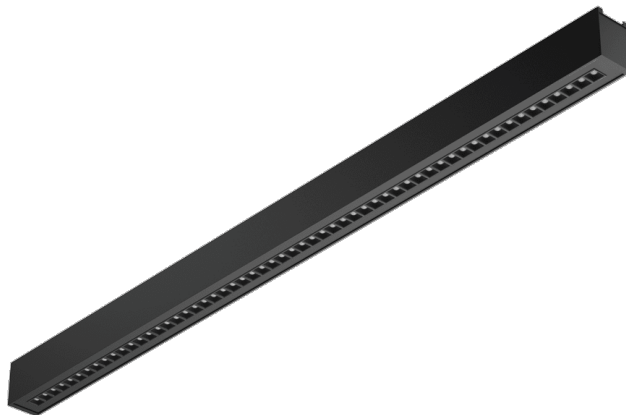

BARIS 52 LED UGR PLUS N 1143MM 3425LM 830 IP20 I SCHUTZKLASSE DALI SCHWARZ 26W SINGLE 70D

DETAILLIERTE PRODUKTKARTE

TECHNISCHE PARAMETER

Index:	120541
IP-Schutzart:	IP20
IK-Stoßfestigkeitsgrad:	IK06
Nennleistung der Leuchte [W]*:	26
Lichtstrom [lm]*:	3425
Farbtemperatur [K]:	3000
Farb- wiedergabe- index (Ra) >:	80
SDCM:	3
Energieeffizienzklasse:	D
Material Gehäuse:	aluminium

CHARAKTERISTIK

Baris 52 LED UGR Plus Single ist eine moderne LED-Linienleuchte, die für anspruchsvolle Büro-, Gewerbe- und Architekturräume entwickelt wurde. Durch ihr minimalistisches Design, ihre schlanke Form und ihre perfekt ausgearbeitete Optik fügt sie sich ideal in jedes moderne Interieur ein – von eleganten Großraumbüros bis hin zu modernen Konferenzräumen, Empfangsbereichen oder Coworking-Spaces. Die Leuchte vereint höchste Lichtqualität und überdurchschnittliche Effizienz. Mit einer Effizienz von bis zu 154 lm/W sorgt sie für eine gleichmäßige, angenehme Beleuchtung bei gleichzeitig geringem Energieverbrauch. Die speziell entwickelte Optik UGR<19 garantiert hohen Sehkomfort und eliminiert störende Blendung – besonders wichtig an Arbeitsplätzen mit Computerbildschirmen. Die Verfügbarkeit von zwei Längen und zwei Montagearten – Aufputz und abgehängt – ermöglicht eine vollständige Gestaltungsfreiheit und die Anpassung der Leuchte an den Charakter des Innenraums. Der Aluminiumkörper ist in drei eleganten Farben (Grau, Weiß und Schwarz) erhältlich und unterstreicht den modernen, zeitlosen Stil des Produkts. Die Leuchte bietet außerdem umfangreiche Steuerungsmöglichkeiten, darunter eine DALI-Version, die die Integration in fortschrittliche Lichtmanagementsysteme erleichtert. Sie ist die perfekte Wahl überall dort, wo Qualität, Ästhetik und Funktionalität in einer perfekt gestalteten Form gefragt sind.