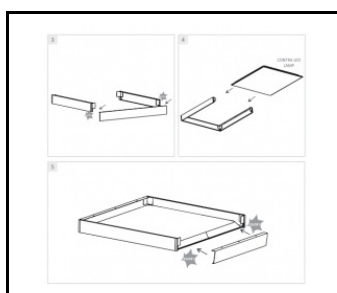

CONTRA LED ramka natynkowa typu
CLICK 600x600 (374715)