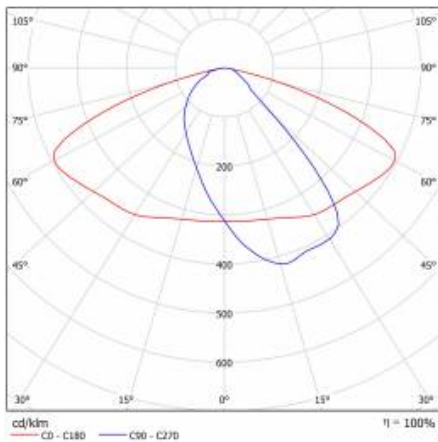

ASTRA S LED PRO 4000LM 840 AR5 IP66 II TŘÍDA DALI DRÁT 0,7M ZÁSTRČKA/GN SP1KV 25W (N)

PODROBNÁ PRODUKTOVÁ KARTA

TABULKA TECHNICKÝCH PARAMETRŮ

Index:	782626	Materiál difuzoru:	PC
EAN:	5905963782626	Materiál optiky:	PC
Typ kategorie:	ulice a silnice	Optika:	AR5
Zdroj světla:	LED modul	Barva těla:	šedá
Jmenovitý výkon svítidla [W]:	25	Rozměry (V/Š/H/V) [mm]:	75/175/500
Jmenovité napájecí napětí [V]:	220–240	Stupeň těsnosti:	IP66
Frekvence [Hz]:	50–60	Délka vodiče [m]:	0.70
Světelný tok svítidla [lm]:	4000	Produktová řada:	PRO
Světelná účinnost svítidla [lm/W]:	160	Odolnost proti nárazu:	IK08
Energetická třída:	B	DIMM DALI:	ano
Třída ochrany:	II	Záruka [roky]:	5
Teplota barvy [K]:	4000	Certifikát CE:	42/2024
Index podání barev (Ra) >:	80	Certifikace ENEC:	0373/ENEC/24
SDCM:	3	Manuál:	Download PDF
Účinník:	0.94	Kategorie použití:	oświetlenie drogowe
Přepětová ochrana [kV]:	1	Pliik LDT:	Download

SVĚTELNÁ KŘIVKA