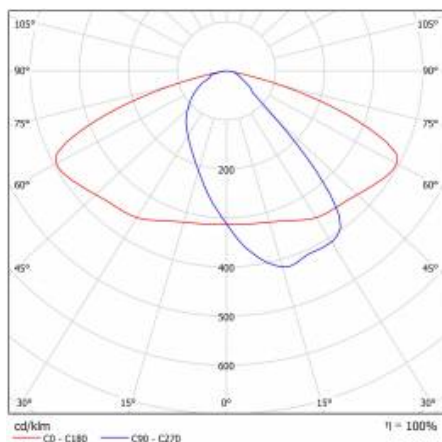

ASTRA S LED PRO 4000LM 840 AR5 IP66 I TŘÍDA DALI DRÁT 0,7M ZÁSTRČKA/GN SP1KV 25W (N)

PODROBNÁ PRODUKTOVÁ KARTA

TABULKA TECHNICKÝCH PARAMETRŮ

Index:	782602	Materiál difuzoru:	PC
EAN:	5905963782602	Materiál optiky:	PC
Typ kategorie:	ulice a silnice	Optika:	AR5
Zdroj světla:	LED modul	Barva těla:	šedá
Jmenovitý výkon svítidla [W]:	25	Rozměry (V/Š/H/V) [mm]:	75/175/500
Jmenovité napájecí napětí [V]:	220–240	Stupeň těsnosti:	IP66
Frekvence [Hz]:	50–60	Délka vodiče [m]:	0.70
Světelný tok svítidla [lm]:	4000	Produktová řada:	PRO
Světelná účinnost svítidla [lm/W]:	160	Odolnost proti nárazu:	IK08
Energetická třída:	B	DIMM DALI:	ano
Třída ochrany:	I	Záruka [roky]:	5
Teplota barvy [K]:	4000	Certifikát CE:	42/2024
Index podání barev (Ra) >:	80	Certifikace ENEC:	0373/ENEC/24
SDCM:	3	Manuál:	Download PDF
Účinnost:	0.94	Kategorie použití:	oświetlenie drogowe
Přepětová ochrana [kV]:	1	Plík LDT:	Download

SVĚTELNÁ KŘIVKA