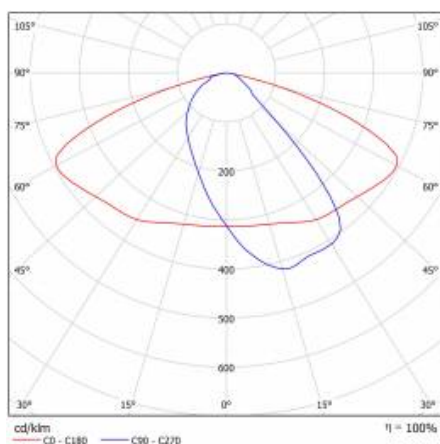

ASTRA S LED PRO 3500LM 840 AR5 IP66 II TŘÍDA DALI DRÁT 0,7M ZÁSTRČKA/GN SP1KV 20W (N)

PODROBNÁ PRODUKTOVÁ KARTA

TABULKA TECHNICKÝCH PARAMETRŮ

Index:	782381	Materiál difuzoru:	PC
EAN:	5905963782381	Materiál optiky:	PC
Typ kategorie:	ulice a silnice	Optika:	AR5
Zdroj světla:	LED modul	Barva těla:	šedá
Jmenovitý výkon svítidla [W]:	20	Rozměry (V/Š/H/V) [mm]:	75/175/500
Jmenovité napájecí napětí [V]:	220–240	Stupeň těsnosti:	IP66
Frekvence [Hz]:	50–60	Délka vodiče [m]:	0.70
Světelný tok svítidla [lm]:	3500	Produktová řada:	PRO
Světelná účinnost svítidla [lm/W]:	175	Odolnost proti nárazu:	IK08
Energetická třída:	B	DIMM DALI:	ano
Třída ochrany:	II	Záruka [roky]:	5
Teplota barvy [K]:	4000	Certifikát CE:	42/2024
Index podání barev (Ra) >:	80	Certifikace ENEC:	0373/ENEC/24
SDCM:	3	Manuál:	Download PDF
Účinnost:	0.92	Kategorie použití:	oświetlenie drogowe
Přepětová ochrana [kV]:	1	Plik LDT:	Download

SVĚTELNÁ KŘIVKA