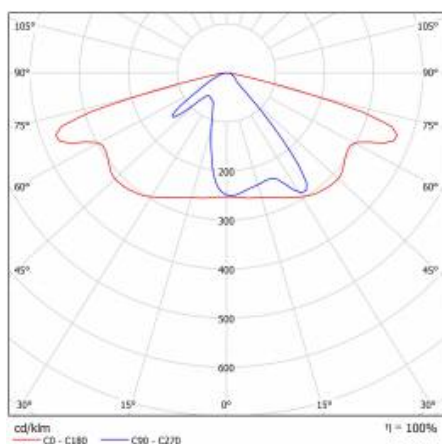

ASTRA S LED PRO 3400LM 857 AR2 IP66 II TŘÍDA DALI DRÁT 0,7M ZÁSTRČKA/GN SP1KV 20W (N)

PODROBNÁ PRODUKTOVÁ KARTA

TABULKA TECHNICKÝCH PARAMETRŮ

Index:	782428	Materiál difuzoru:	PC
EAN:	5905963782428	Materiál optiky:	PC
Typ kategorie:	ulice a silnice	Optika:	AR2
Zdroj světla:	LED modul	Barva těla:	šedá
Jmenovitý výkon svítidla [W]:	20	Rozměry (V/Š/H/V) [mm]:	75/175/500
Jmenovité napájecí napětí [V]:	220–240	Stupeň těsnosti:	IP66
Frekvence [Hz]:	50–60	Délka vodiče [m]:	0.70
Světelný tok svítidla [lm]:	3400	Produktová řada:	PRO
Světelná účinnost svítidla [lm/W]:	170	Odolnost proti nárazu:	IK08
Energetická třída:	B	DIMM DALI:	ano
Třída ochrany:	II	Záruka [roky]:	5
Teplota barvy [K]:	5700	Certifikát CE:	42/2024
Index podání barev (Ra) >:	80	Certifikace ENEC:	0373/ENEC/24
SDCM:	3	Manuál:	Download PDF
Účinnost:	0.92	Kategorie použití:	oświetlenie drogowe
Přepětová ochrana [kV]:	1	Plík LDT:	Download

SVĚTELNÁ KŘIVKA