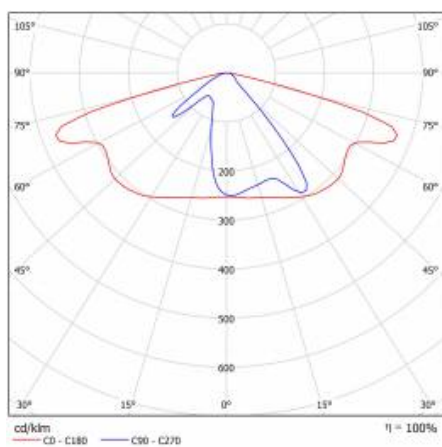

ASTRA S LED PRO 3400LM 840 AR2 IP66 II TŘÍDA DALI DRÁT 0,7M ZÁSTRČKA/GN SP1KV 20W (N)

PODROBNÁ PRODUKTOVÁ KARTA

TABULKA TECHNICKÝCH PARAMETRŮ

Index:	782343	Materiál difuzoru:	PC
EAN:	5905963782343	Materiál optiky:	PC
Typ kategorie:	ulice a silnice	Optika:	AR2
Zdroj světla:	LED modul	Barva těla:	šedá
Jmenovitý výkon svítidla [W]:	20	Rozměry (V/Š/H/V) [mm]:	75/175/500
Jmenovité napájecí napětí [V]:	220–240	Stupeň těsnosti:	IP66
Frekvence [Hz]:	50–60	Délka vodiče [m]:	0.70
Světelný tok svítidla [lm]:	3400	Produktová řada:	PRO
Světelná účinnost svítidla [lm/W]:	170	Odolnost proti nárazu:	IK08
Energetická třída:	B	DIMM DALI:	ano
Třída ochrany:	II	Záruka [roky]:	5
Teplota barvy [K]:	4000	Certifikát CE:	42/2024
Index podání barev (Ra) >:	80	Certifikace ENEC:	0373/ENEC/24
SDCM:	3	Manuál:	Download PDF
Účinnost:	0.92	Kategorie použití:	oświetlenie drogowe
Přepětová ochrana [kV]:	1	Plik LDT:	Download

SVĚTELNÁ KŘIVKA