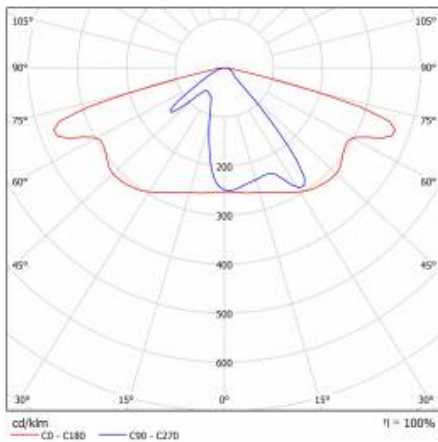

ASTRA S LED PRO 3400LM 840 AR2 IP66 I TŘÍDA DALI DRÁT 0,7M ZÁSTRČKA/GN SP1KV 20W (N)

PODROBNÁ PRODUKTOVÁ KARTA

TABULKA TECHNICKÝCH PARAMETRŮ

Index:	782329	Materiál difuzoru:	PC
EAN:	5905963782329	Materiál optiky:	PC
Typ kategorie:	ulice a silnice	Optika:	AR2
Zdroj světla:	LED modul	Barva těla:	šedá
Jmenovitý výkon svítidla [W]:	20	Rozměry (V/Š/H/V) [mm]:	75/175/500
Jmenovité napájecí napětí [V]:	220–240	Stupeň těsnosti:	IP66
Frekvence [Hz]:	50–60	Délka vodiče [m]:	0.70
Světelný tok svítidla [lm]:	3400	Produktová řada:	PRO
Světelná účinnost svítidla [lm/W]:	170	Odolnost proti nárazu:	IK08
Energetická třída:	B	DIMM DALI:	ano
Třída ochrany:	I	Záruka [roky]:	5
Teplota barvy [K]:	4000	Certifikát CE:	42/2024
Index podání barev (Ra) >:	80	Certifikace ENEC:	0373/ENEC/24
SDCM:	3	Manuál:	Download PDF
Účinník:	0.92	Kategorie použití:	oświetlenie drogowe
Přepětová ochrana [kV]:	1	Plík LDT:	Download

SVĚTELNÁ KŘIVKA