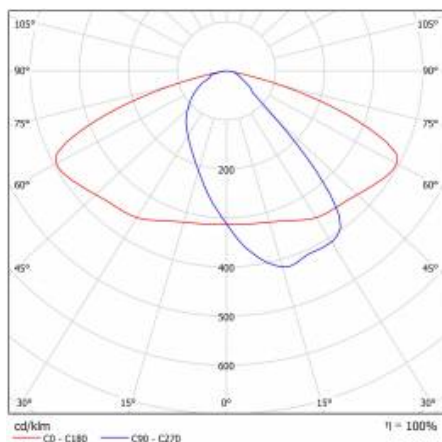

ASTRA S LED PRO 3300LM 830 AR5 IP66 I TŘÍDA DALI DRÁT 0,7M ZÁSTRČKA/GN SP1KV 20W (N)

PODROBNÁ PRODUKTOVÁ KARTA

TABULKA TECHNICKÝCH PARAMETRŮ

Index:	782282	Materiál difuzoru:	PC
EAN:	5905963782282	Materiál optiky:	PC
Typ kategorie:	ulice a silnice	Optika:	AR5
Zdroj světla:	LED modul	Barva těla:	šedá
Jmenovitý výkon svítidla [W]:	20	Rozměry (V/Š/H/V) [mm]:	75/175/500
Jmenovité napájecí napětí [V]:	220–240	Stupeň těsnosti:	IP66
Frekvence [Hz]:	50–60	Délka vodiče [m]:	0.70
Světelný tok svítidla [lm]:	3300	Produktová řada:	PRO
Světelná účinnost svítidla [lm/W]:	165	Odolnost proti nárazu:	IK08
Energetická třída:	B	DIMM DALI:	ano
Třída ochrany:	I	Záruka [roky]:	5
Teplota barvy [K]:	3000	Certifikát CE:	42/2024
Index podání barev (Ra) >:	80	Certifikace ENEC:	0373/ENEC/24
SDCM:	3	Manuál:	Download PDF
Účinník:	0.92	Kategorie použití:	oświetlenie drogowe
Přepětová ochrana [kV]:	1	Plík LDT:	Download

SVĚTELNÁ KŘIVKA