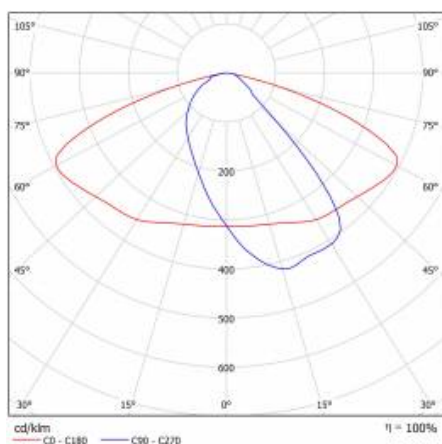

ASTRA S LED PRO 2200LM 840 AR5 IP66 II TŘÍDA DALI DRÁT 0,7M ZÁSTRČKA/GN SP1KV 12W (N)

PODROBNÁ PRODUKTOVÁ KARTA

TABULKA TECHNICKÝCH PARAMETRŮ

Index:	782145	Materiál difuzoru:	PC
EAN:	5905963782145	Materiál optiky:	PC
Typ kategorie:	ulice a silnice	Optika:	AR5
Zdroj světla:	LED modul	Barva těla:	šedá
Jmenovitý výkon svítidla [W]:	12	Rozměry (V/Š/H/V) [mm]:	75/175/500
Jmenovité napájecí napětí [V]:	220–240	Stupeň těsnosti:	IP66
Frekvence [Hz]:	50–60	Délka vodiče [m]:	0.70
Světelný tok svítidla [lm]:	2200	Produktová řada:	PRO
Světelná účinnost svítidla [lm/W]:	183	Odolnost proti nárazu:	IK08
Energetická třída:	A	DIMM DALI:	ano
Třída ochrany:	II	Záruka [roky]:	5
Teplota barvy [K]:	4000	Certifikát CE:	42/2024
Index podání barev (Ra) >:	80	Certifikace ENEC:	0373/ENEC/24
SDCM:	3	Manuál:	Download PDF
Účinek:	0.82	Kategorie použití:	oświetlenie drogowe
Přepětová ochrana [kV]:	1	Plik LDT:	Download

SVĚTELNÁ KŘIVKA