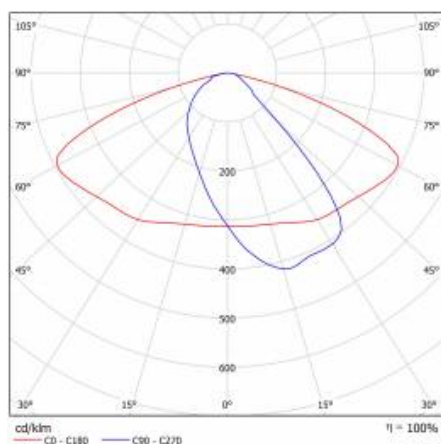

ASTRA S LED PRO 2200LM 840 AR5 IP66 I TŘÍDA DRÁT 0,7M ZÁSTRČKA/GN SP1KV 12W (N)

PODROBNÁ PRODUKTOVÁ KARTA

TABULKA TECHNICKÝCH PARAMETRŮ

Index:	782138	Materiál difuzoru:	PC
EAN:	5905963782138	Materiál optiky:	PC
Typ kategorie:	ulice a silnice	Optika:	AR5
Zdroj světla:	LED modul	Barva těla:	šedá
Jmenovitý výkon svítidla [W]:	12	Rozměry (V/Š/H/V) [mm]:	75/175/500
Jmenovité napájecí napětí [V]:	220–240	Stupeň těsnosti:	IP66
Frekvence [Hz]:	50–60	Délka vodiče [m]:	0.70
Světelný tok svítidla [lm]:	2200	Produktová řada:	PRO
Světelná účinnost svítidla [lm/W]:	183	Odolnost proti nárazu:	IK08
Energetická třída:	A	Záruka [roky]:	5
Třída ochrany:	I	Certifikát CE:	42/2024
Teplota barvy [K]:	4000	Certifikace ENEC:	0373/ENEC/24
Index podání barev (Ra) >:	80	Manuál:	Download PDF
SDCM:	3	Kategorie použití:	osvietlenie drogowe
Účinnost:	0.82	Plik LDT:	Download
Přepětová ochrana [kV]:	1		

SVĚTELNÁ KŘIVKA