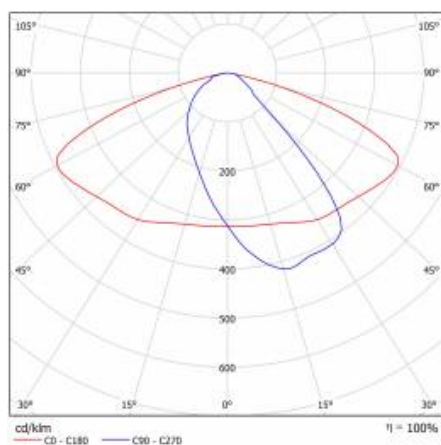

ASTRA S LED PRO 5500LM 857 AR5 IP66 II CL. LE CÂBLE 0,7M CONN SP1KV 34W (N)

FICHE DÉTAILLÉE DE PRODUIT

TABLEAU DES PARAMÈTRES TECHNIQUES

Référence:	782954	Protection contre les surtensions [kV]:	1
EAN:	5905963782954	Matériau du diffuseur:	PC
Type de catégorie:	rue et route	Matériel optique:	PC
Source de lumière:	Module LED	Optique:	AR5
Puissance nominale du luminaire [W]:	34	Couleur du corps:	gris
Tension d'alimentation nominale [V]:	220 - 240	Dimensions (H/L/P/S) [mm]:	75/175/500
Fréquence [Hz]:	50 - 60	Degré d'étanchéité:	IP66
Flux lumineux du luminaire [lm]:	5500	Câble - longueur [m]:	0.70
Efficacité lumineuse du luminaire [lm / W]:	162	Gamme de produits:	PRO
Classe énergétique:	B	Résistance aux chocs:	IK08
Classe de protection:	II	Garantie [ans]:	5
Température de couleur [K]:	5700	Certificat CE:	42/2024
Indice de rendu des couleurs (Ra) >:	80	Certificat ENEC:	0373/ENEC/24
SDMC:	3	Instructions d'installation:	Download PDF
Facteur de puissance:	0.96	Catégorie d'application:	rue et route

COURBES LÉGÈRES