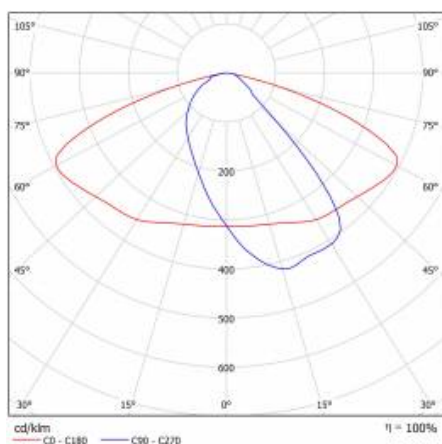

ASTRA S LED PRO 5500LM 857 AR5 IP66 II CL. LE CÂBLE 0,7M CONN SP1KV 34W (N)

FICHE DÉTAILLÉE DE PRODUIT

TABLEAU DES PARAMÈTRES TECHNIQUES

Référence:	782954	Matériau du diffuseur:	PC
EAN:	5905963782954	Matériel optique:	PC
Type de catégorie:	rue et route	Optique:	AR5
Source de lumière:	Module LED	Couleur du corps:	gris
Puissance nominale du luminaire [W]:	34	Dimensions (H/L/P/S) [mm]:	75/175/500
Tension d'alimentation nominale [V]:	220 - 240	Degré d'étanchéité:	IP66
Fréquence [Hz]:	50 - 60	Câble - longueur [m]:	0.70
Flux lumineux du luminaire [lm]:	5500	Gamme de produits:	PRO
Efficacité lumineuse du luminaire [lm / W]:	162	Résistance aux chocs:	IK08
Classe énergétique:	B	Garantie [ans]:	5
Classe de protection:	II	Certificat CE:	42/2024
Température de couleur [K]:	5700	Certificat ENEC:	0373/ENEC/24
Indice de rendu des couleurs (Ra) >:	80	Instructions d'installation:	Download PDF
SDMC:	3	Catégorie d'application:	rue et route
Facteur de puissance:	0.96	Pliq LDT:	Download
Protection contre les surtensions [kV]:	1		

COURBES LÉGÈRES