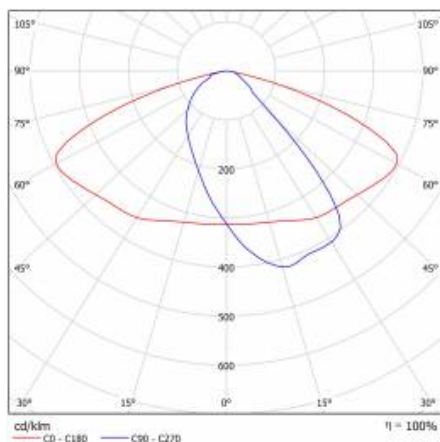

ASTRA S LED PRO 5500LM 857 AR5 IP66 II CL. DALI LE CÂBLE 0,7M CONN SP1KV 34W (N)

FICHE DÉTAILLÉE DE PRODUIT

TABLEAU DES PARAMÈTRES TECHNIQUES

Référence:	782947	Matériau du diffuseur:	PC
EAN:	5905963782947	Matériel optique:	PC
Type de catégorie:	rue et route	Optique:	AR5
Source de lumière:	Module LED	Couleur du corps:	gris
Puissance nominale du luminaire [W]:	34	Dimensions (H/L/P/S) [mm]:	75/175/500
Tension d'alimentation nominale [V]:	220 - 240	Degré d'étanchéité:	IP66
Fréquence [Hz]:	50 - 60	Câble - longueur [m]:	0.70
Flux lumineux du luminaire [lm]:	5500	Gamme de produits:	PRO
Efficacité lumineuse du luminaire [lm / W]:	162	Résistance aux chocs:	IK08
Classe énergétique:	B	DIMM DALI:	oui
Classe de protection:	II	Garantie [ans]:	5
Température de couleur [K]:	5700	Certificat CE:	42/2024
Indice de rendu des couleurs (Ra) >:	80	Certificat ENEC:	0373/ENEC/24
SDMC:	3	Instructions d'installation:	Download PDF
Facteur de puissance:	0.96	Catégorie d'application:	rue et route
Protection contre les surtensions [kV]:	1	Pliq LDT:	Download

COURBES LÉGÈRES