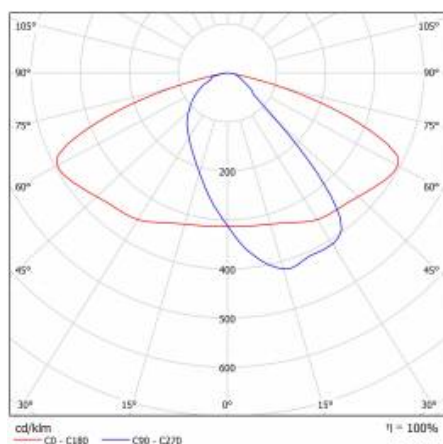

ASTRA S LED PRO 5500LM 857 AR5 IP66 I CL. LE CÂBLE 0,7M CONN SP1KV 34W (N)

FICHE DÉTAILLÉE DE PRODUIT

TABLEAU DES PARAMÈTRES TECHNIQUES

Référence:	782930	Matériau du diffuseur:	PC
EAN:	5905963782930	Matériel optique:	PC
Type de catégorie:	rue et route	Optique:	AR5
Source de lumière:	Module LED	Couleur du corps:	gris
Puissance nominale du luminaire [W]:	34	Dimensions (H/L/P/S) [mm]:	75/175/500
Tension d'alimentation nominale [V]:	220 - 240	Degré d'étanchéité:	IP66
Fréquence [Hz]:	50 - 60	Câble - longueur [m]:	0.70
Flux lumineux du luminaire [lm]:	5500	Gamme de produits:	PRO
Efficacité lumineuse du luminaire [lm / W]:	162	Résistance aux chocs:	IK08
Classe énergétique:	B	Garantie [ans]:	5
Classe de protection:	I	Certificat CE:	42/2024
Température de couleur [K]:	5700	Certificat ENEC:	0373/ENEC/24
Indice de rendu des couleurs (Ra) >:	80	Instructions d'installation:	Download PDF
SDMC:	3	Catégorie d'application:	rue et route
Facteur de puissance:	0.96	Pliq LDT:	Download
Protection contre les surtensions [kV]:	1		

COURBES LÉGÈRES