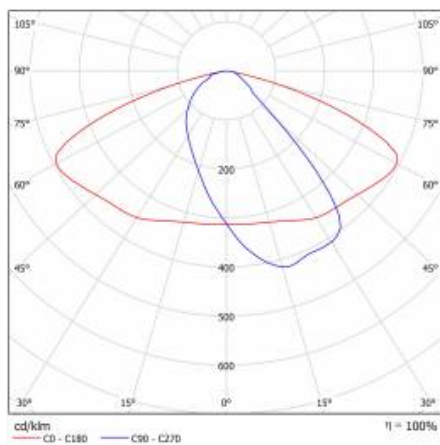

ASTRA S LED PRO 5500LM 840 AR5 IP66 II CL. LE CÂBLE 0,7M CONN SP1KV 34W (N)

FICHE DÉTAILLÉE DE PRODUIT

TABLEAU DES PARAMÈTRES TECHNIQUES

Référence:	782879	Matériau du diffuseur:	PC
EAN:	5905963782879	Matériel optique:	PC
Type de catégorie:	rue et route	Optique:	AR5
Source de lumière:	Module LED	Couleur du corps:	gris
Puissance nominale du luminaire [W]:	34	Dimensions (H/L/P/S) [mm]:	75/175/500
Tension d'alimentation nominale [V]:	220 - 240	Degré d'étanchéité:	IP66
Fréquence [Hz]:	50 - 60	Câble - longueur [m]:	0.70
Flux lumineux du luminaire [lm]:	5500	Gamme de produits:	PRO
Efficacité lumineuse du luminaire [lm / W]:	162	Résistance aux chocs:	IK08
Classe énergétique:	B	Garantie [ans]:	5
Classe de protection:	II	Certificat CE:	42/2024
Température de couleur [K]:	4000	Certificat ENEC:	0373/ENEC/24
Indice de rendu des couleurs (Ra) >:	80	Instructions d'installation:	Download PDF
SDMC:	3	Catégorie d'application:	rue et route
Facteur de puissance:	0.96	Pliq LDT:	Download
Protection contre les surtensions [kV]:	1		

COURBES LÉGÈRES