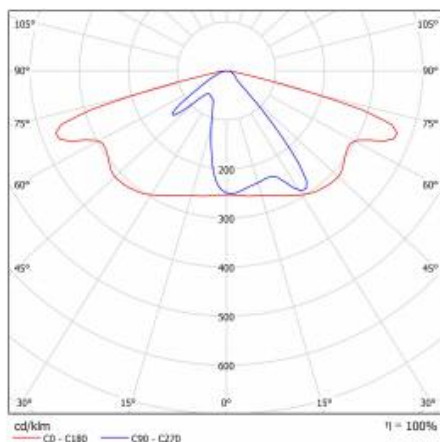

ASTRA S LED PRO 5300LM 840 AR2 IP66 II CL. DALI LE CÂBLE 0,7M CONN SP1KV 34W (N)

FICHE DÉTAILLÉE DE PRODUIT

TABLEAU DES PARAMÈTRES TECHNIQUES

Référence:	782824	Matériau du diffuseur:	PC
EAN:	5905963782824	Matériel optique:	PC
Type de catégorie:	rue et route	Optique:	AR2
Source de lumière:	Module LED	Couleur du corps:	gris
Puissance nominale du luminaire [W]:	34	Dimensions (H/L/P/S) [mm]:	75/175/500
Tension d'alimentation nominale [V]:	220 - 240	Degré d'étanchéité:	IP66
Fréquence [Hz]:	50 - 60	Câble - longueur [m]:	0.70
Flux lumineux du luminaire [lm]:	5300	Gamme de produits:	PRO
Efficacité lumineuse du luminaire [lm / W]:	156	Résistance aux chocs:	IK08
Classe énergétique:	C	DIMM DALI:	oui
Classe de protection:	II	Garantie [ans]:	5
Température de couleur [K]:	4000	Certificat CE:	42/2024
Indice de rendu des couleurs (Ra) >:	80	Certificat ENEC:	0373/ENEC/24
SDMC:	3	Instructions d'installation:	Download PDF
Facteur de puissance:	0.96	Catégorie d'application:	rue et route
Protection contre les surtensions [kV]:	1	Pliq LDT:	Download

COURBES LÉGÈRES