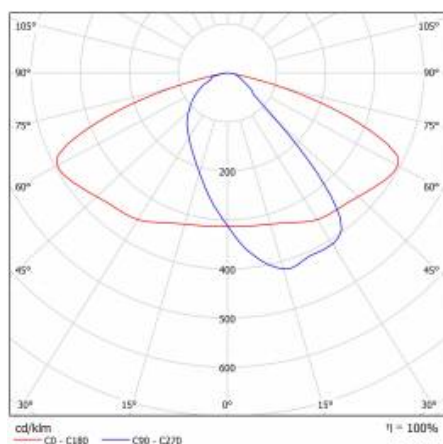

ASTRA S LED PRO 5100LM 830 AR5 IP66 II CL. DALI LE CÂBLE 0,7M CONN SP1KV 34W (N)

FICHE DÉTAILLÉE DE PRODUIT

TABLEAU DES PARAMÈTRES TECHNIQUES

Référence:	782787	Matériau du diffuseur:	PC
EAN:	5905963782787	Matériel optique:	PC
Type de catégorie:	rue et route	Optique:	AR5
Source de lumière:	Module LED	Couleur du corps:	gris
Puissance nominale du luminaire [W]:	34	Dimensions (H/L/P/S) [mm]:	75/175/500
Tension d'alimentation nominale [V]:	220 - 240	Degré d'étanchéité:	IP66
Fréquence [Hz]:	50 - 60	Câble - longueur [m]:	0.70
Flux lumineux du luminaire [lm]:	5100	Gamme de produits:	PRO
Efficacité lumineuse du luminaire [lm / W]:	150	Résistance aux chocs:	IK08
Classe énergétique:	C	DIMM DALI:	oui
Classe de protection:	II	Garantie [ans]:	5
Température de couleur [K]:	3000	Certificat CE:	42/2024
Indice de rendu des couleurs (Ra) >:	80	Certificat ENEC:	0373/ENEC/24
SDMC:	3	Instructions d'installation:	Download PDF
Facteur de puissance:	0.96	Catégorie d'application:	rue et route
Protection contre les surtensions [kV]:	1	Pliq LDT:	Download

COURBES LÉGÈRES