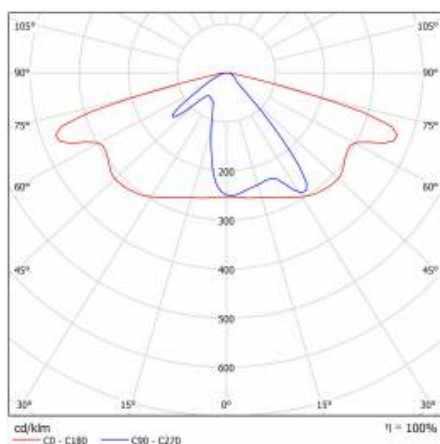

ASTRA S LED PRO 4100LM 857 AR2 IP66 II CL. DALI LE CÂBLE 0,7M CONN SP1KV 25W (N)

FICHE DÉTAILLÉE DE PRODUIT

TABLEAU DES PARAMÈTRES TECHNIQUES

Référence:	782664	Matériau du diffuseur:	PC
EAN:	5905963782664	Matériel optique:	PC
Type de catégorie:	rue et route	Optique:	AR2
Source de lumière:	Module LED	Couleur du corps:	gris
Puissance nominale du luminaire [W]:	25	Dimensions (H/L/P/S) [mm]:	75/175/500
Tension d'alimentation nominale [V]:	220 - 240	Degré d'étanchéité:	IP66
Fréquence [Hz]:	50 - 60	Câble - longueur [m]:	0.70
Flux lumineux du luminaire [lm]:	4100	Gamme de produits:	PRO
Efficacité lumineuse du luminaire [lm / W]:	164	Résistance aux chocs:	IK08
Classe énergétique:	B	DIMM DALI:	oui
Classe de protection:	II	Garantie [ans]:	5
Température de couleur [K]:	5700	Certificat CE:	42/2024
Indice de rendu des couleurs (Ra) >:	80	Certificat ENEC:	0373/ENEC/24
SDMC:	3	Instructions d'installation:	Download PDF
Facteur de puissance:	0.94	Catégorie d'application:	rue et route
Protection contre les surtensions [kV]:	1	Pliq LDT:	Download

COURBES LÉGÈRES