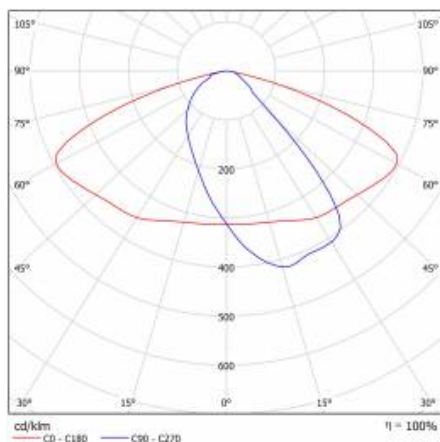

ASTRA S LED PRO 3900LM 830 AR5 IP66 I CL. LE CÂBLE 0,7M CONN SP1KV 25W (N)

FICHE DÉTAILLÉE DE PRODUIT

TABLEAU DES PARAMÈTRES TECHNIQUES

Référence:	782534	Matériau du diffuseur:	PC
EAN:	5905963782534	Matériel optique:	PC
Type de catégorie:	rue et route	Optique:	AR5
Source de lumière:	Module LED	Couleur du corps:	gris
Puissance nominale du luminaire [W]:	25	Dimensions (H/L/P/S) [mm]:	75/175/500
Tension d'alimentation nominale [V]:	220 - 240	Degré d'étanchéité:	IP66
Fréquence [Hz]:	50 - 60	Câble - longueur [m]:	0.70
Flux lumineux du luminaire [lm]:	3900	Gamme de produits:	PRO
Efficacité lumineuse du luminaire [lm / W]:	156	Résistance aux chocs:	IK08
Classe énergétique:	C	Garantie [ans]:	5
Classe de protection:	I	Certificat CE:	42/2024
Température de couleur [K]:	3000	Certificat ENEC:	0373/ENEC/24
Indice de rendu des couleurs (Ra) >:	80	Instructions d'installation:	Download PDF
SDMC:	3	Catégorie d'application:	rue et route
Facteur de puissance:	0.94	Pliq LDT:	Download
Protection contre les surtensions [kV]:	1		

COURBES LÉGÈRES