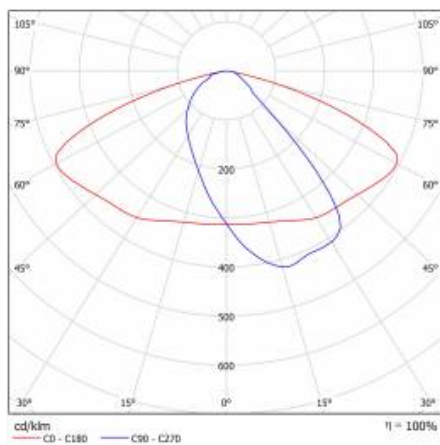

ASTRA S LED PRO 3500LM 840 AR5 IP66 I CL. LE CÂBLE 0,7M CONN SP1KV 20W (N)

FICHE DÉTAILLÉE DE PRODUIT

TABLEAU DES PARAMÈTRES TECHNIQUES

Référence:	782374	Matériau du diffuseur:	PC
EAN:	5905963782374	Matériel optique:	PC
Type de catégorie:	rue et route	Optique:	AR5
Source de lumière:	Module LED	Couleur du corps:	gris
Puissance nominale du luminaire [W]:	20	Dimensions (H/L/P/S) [mm]:	75/175/500
Tension d'alimentation nominale [V]:	220 - 240	Degré d'étanchéité:	IP66
Fréquence [Hz]:	50 - 60	Câble - longueur [m]:	0.70
Flux lumineux du luminaire [lm]:	3500	Gamme de produits:	PRO
Efficacité lumineuse du luminaire [lm / W]:	175	Résistance aux chocs:	IK08
Classe énergétique:	B	Garantie [ans]:	5
Classe de protection:	I	Certificat CE:	42/2024
Température de couleur [K]:	4000	Certificat ENEC:	0373/ENEC/24
Indice de rendu des couleurs (Ra) >:	80	Instructions d'installation:	Download PDF
SDMC:	3	Catégorie d'application:	rue et route
Facteur de puissance:	0.92	Pliq LDT:	Download
Protection contre les surtensions [kV]:	1		

COURBES LÉGÈRES