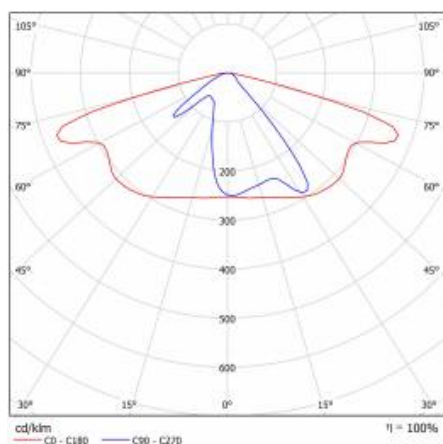

ASTRA S LED PRO 3400LM 857 AR2 IP66 II CL. DALI LE CÂBLE 0,7M CONN SP1KV 20W (N)

FICHE DÉTAILLÉE DE PRODUIT

TABLEAU DES PARAMÈTRES TECHNIQUES

Référence:	782428	Matériau du diffuseur:	PC
EAN:	5905963782428	Matériel optique:	PC
Type de catégorie:	rue et route	Optique:	AR2
Source de lumière:	Module LED	Couleur du corps:	gris
Puissance nominale du luminaire [W]:	20	Dimensions (H/L/P/S) [mm]:	75/175/500
Tension d'alimentation nominale [V]:	220 - 240	Degré d'étanchéité:	IP66
Fréquence [Hz]:	50 - 60	Câble - longueur [m]:	0.70
Flux lumineux du luminaire [lm]:	3400	Gamme de produits:	PRO
Efficacité lumineuse du luminaire [lm / W]:	170	Résistance aux chocs:	IK08
Classe énergétique:	B	DIMM DALI:	oui
Classe de protection:	II	Garantie [ans]:	5
Température de couleur [K]:	5700	Certificat CE:	42/2024
Indice de rendu des couleurs (Ra) >:	80	Certificat ENEC:	0373/ENEC/24
SDMC:	3	Instructions d'installation:	Download PDF
Facteur de puissance:	0.92	Catégorie d'application:	rue et route
Protection contre les surtensions [kV]:	1	Pliq LDT:	Download

COURBES LÉGÈRES