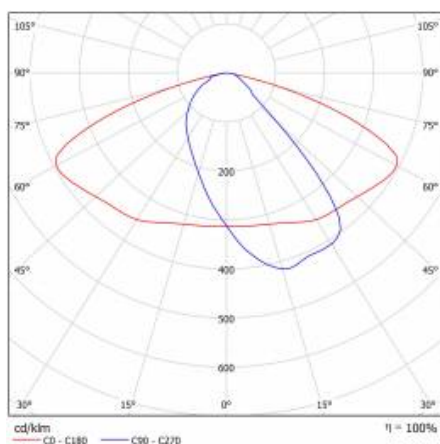

ASTRA S LED PRO 3300LM 830 AR5 IP66 I CL. LE CÂBLE 0,7M CONN SP1KV 20W (N)

FICHE DÉTAILLÉE DE PRODUIT

TABLEAU DES PARAMÈTRES TECHNIQUES

Référence:	782299	Matériau du diffuseur:	PC
EAN:	5905963782299	Matériel optique:	PC
Type de catégorie:	rue et route	Optique:	AR5
Source de lumière:	Module LED	Couleur du corps:	gris
Puissance nominale du luminaire [W]:	20	Dimensions (H/L/P/S) [mm]:	75/175/500
Tension d'alimentation nominale [V]:	220 - 240	Degré d'étanchéité:	IP66
Fréquence [Hz]:	50 - 60	Câble - longueur [m]:	0.70
Flux lumineux du luminaire [lm]:	3300	Gamme de produits:	PRO
Efficacité lumineuse du luminaire [lm / W]:	165	Résistance aux chocs:	IK08
Classe énergétique:	B	Garantie [ans]:	5
Classe de protection:	I	Certificat CE:	42/2024
Température de couleur [K]:	3000	Certificat ENEC:	0373/ENEC/24
Indice de rendu des couleurs (Ra) >:	80	Instructions d'installation:	Download PDF
SDMC:	3	Catégorie d'application:	rue et route
Facteur de puissance:	0.92	Pliq LDT:	Download
Protection contre les surtensions [kV]:	1		

COURBES LÉGÈRES