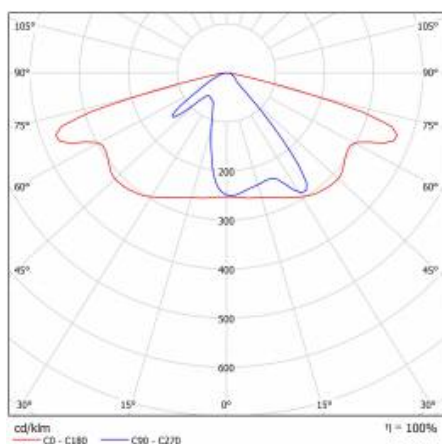

ASTRA S LED PRO 3300LM 830 AR2 IP66 I CL. LE CÂBLE 0,7M CONN SP1KV 20W (N)

FICHE DÉTAILLÉE DE PRODUIT

TABLEAU DES PARAMÈTRES TECHNIQUES

Référence:	782251	Matériau du diffuseur:	PC
EAN:	5905963782251	Matériel optique:	PC
Type de catégorie:	rue et route	Optique:	AR2
Source de lumière:	Module LED	Couleur du corps:	gris
Puissance nominale du luminaire [W]:	20	Dimensions (H/L/P/S) [mm]:	75/175/500
Tension d'alimentation nominale [V]:	220 - 240	Degré d'étanchéité:	IP66
Fréquence [Hz]:	50 - 60	Câble - longueur [m]:	0.70
Flux lumineux du luminaire [lm]:	3300	Gamme de produits:	PRO
Efficacité lumineuse du luminaire [lm / W]:	165	Résistance aux chocs:	IK08
Classe énergétique:	B	Garantie [ans]:	5
Classe de protection:	I	Certificat CE:	42/2024
Température de couleur [K]:	3000	Certificat ENEC:	0373/ENEC/24
Indice de rendu des couleurs (Ra) >:	80	Instructions d'installation:	Download PDF
SDMC:	3	Catégorie d'application:	rue et route
Facteur de puissance:	0.92	Pliq LDT:	Download
Protection contre les surtensions [kV]:	1		

COURBES LÉGÈRES