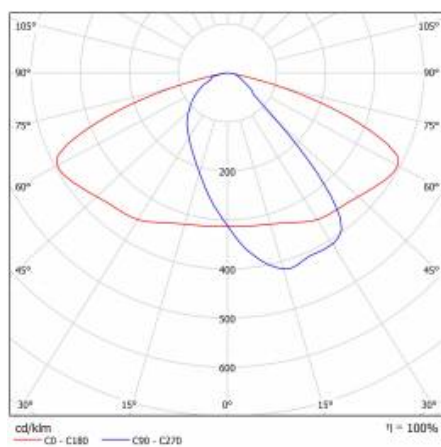

ASTRA S LED PRO 2200LM 857 AR5 IP66 I CL. DALI LE CÂBLE 0,7M CONN SP1KV 12W (N)

FICHE DÉTAILLÉE DE PRODUIT

TABLEAU DES PARAMÈTRES TECHNIQUES

Référence:	782206	Matériau du diffuseur:	PC
EAN:	5905963782206	Matériel optique:	PC
Type de catégorie:	rue et route	Optique:	AR5
Source de lumière:	Module LED	Couleur du corps:	gris
Puissance nominale du luminaire [W]:	12	Dimensions (H/L/P/S) [mm]:	75/175/500
Tension d'alimentation nominale [V]:	220 - 240	Degré d'étanchéité:	IP66
Fréquence [Hz]:	50 - 60	Câble - longueur [m]:	0.70
Flux lumineux du luminaire [lm]:	2200	Gamme de produits:	PRO
Efficacité lumineuse du luminaire [lm / W]:	183	Résistance aux chocs:	IK08
Classe énergétique:	A	DIMM DALI:	oui
Classe de protection:	I	Garantie [ans]:	5
Température de couleur [K]:	5700	Certificat CE:	42/2024
Indice de rendu des couleurs (Ra) >:	80	Certificat ENEC:	0373/ENEC/24
SDMC:	3	Instructions d'installation:	Download PDF
Facteur de puissance:	0.82	Catégorie d'application:	rue et route
Protection contre les surtensions [kV]:	1	Pliq LDT:	Download

COURBES LÉGÈRES