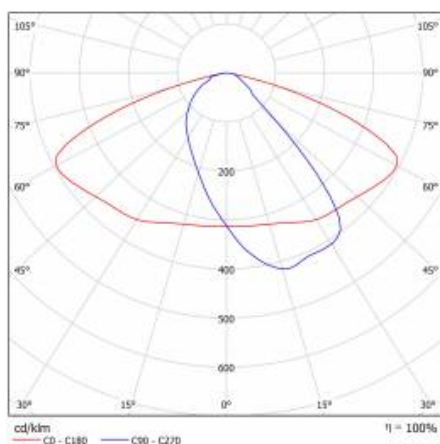

ASTRA S LED PRO 2200LM 840 AR5 IP66 II CL. LE CÂBLE 0,7M CONN SP1KV 12W (N)

FICHE DÉTAILLÉE DE PRODUIT

TABLEAU DES PARAMÈTRES TECHNIQUES

Référence:	782152	Matériau du diffuseur:	PC
EAN:	5905963782152	Matériel optique:	PC
Type de catégorie:	rue et route	Optique:	AR5
Source de lumière:	Module LED	Couleur du corps:	gris
Puissance nominale du luminaire [W]:	12	Dimensions (H/L/P/S) [mm]:	75/175/500
Tension d'alimentation nominale [V]:	220 - 240	Degré d'étanchéité:	IP66
Fréquence [Hz]:	50 - 60	Câble - longueur [m]:	0.70
Flux lumineux du luminaire [lm]:	2200	Gamme de produits:	PRO
Efficacité lumineuse du luminaire [lm / W]:	183	Résistance aux chocs:	IK08
Classe énergétique:	A	Garantie [ans]:	5
Classe de protection:	II	Certificat CE:	42/2024
Température de couleur [K]:	4000	Certificat ENEC:	0373/ENEC/24
Indice de rendu des couleurs (Ra) >:	80	Instructions d'installation:	Download PDF
SDMC:	3	Catégorie d'application:	rue et route
Facteur de puissance:	0.82	Pliq LDT:	Download
Protection contre les surtensions [kV]:	1		

COURBES LÉGÈRES