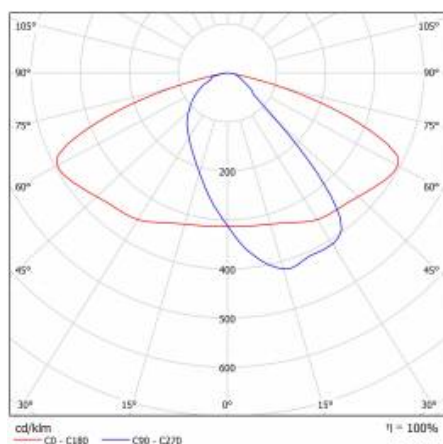

ASTRA S LED PRO 2050LM 830 AR5 IP66 II CL. DALI LE CÂBLE 0,7M CONN SP1KV 12W (N)

FICHE DÉTAILLÉE DE PRODUIT

TABLEAU DES PARAMÈTRES TECHNIQUES

Référence:	782060	Matériau du diffuseur:	PC
EAN:	5905963782060	Matériel optique:	PC
Type de catégorie:	rue et route	Optique:	AR5
Source de lumière:	Module LED	Couleur du corps:	gris
Puissance nominale du luminaire [W]:	12	Dimensions (H/L/P/S) [mm]:	75/175/500
Tension d'alimentation nominale [V]:	220 - 240	Degré d'étanchéité:	IP66
Fréquence [Hz]:	50 - 60	Câble - longueur [m]:	0.70
Flux lumineux du luminaire [lm]:	2050	Gamme de produits:	PRO
Efficacité lumineuse du luminaire [lm / W]:	171	Résistance aux chocs:	IK08
Classe énergétique:	B	DIMM DALI:	oui
Classe de protection:	II	Garantie [ans]:	5
Température de couleur [K]:	3000	Certificat CE:	42/2024
Indice de rendu des couleurs (Ra) >:	80	Certificat ENEC:	0373/ENEC/24
SDMC:	3	Instructions d'installation:	Download PDF
Facteur de puissance:	0.82	Catégorie d'application:	rue et route
Protection contre les surtensions [kV]:	1	Pliq LDT:	Download

COURBES LÉGÈRES