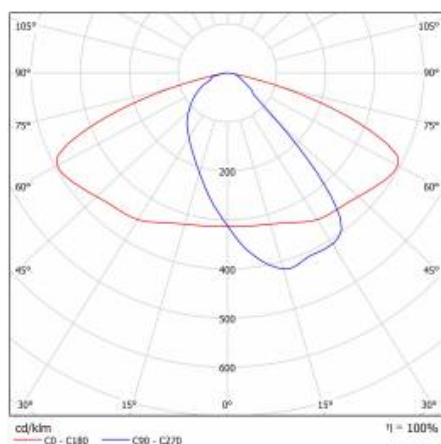

ASTRA S LED PRO 2050LM 830 AR5 IP66 II CL. DALI LE CÂBLE 0,7M CONN SP1KV 12W (N)

FICHE DÉTAILLÉE DE PRODUIT

TABLEAU DES PARAMÈTRES TECHNIQUES

Référence:	782060	Matériau du diffuseur:	PC
EAN:	5905963782060	Matériel optique:	PC
Type de catégorie:	rue et route	Optique:	AR5
Source de lumière:	Module LED	Couleur du corps:	gris
Puissance nominale du luminaire [W]:	12	Dimensions (H/L/P/S) [mm]:	75/175/500
Tension d'alimentation nominale [V]:	220 - 240	Degré d'étanchéité:	IP66
Fréquence [Hz]:	50 - 60	Câble - longueur [m]:	0.70
Flux lumineux du luminaire [lm]:	2050	Gamme de produits:	PRO
Efficacité lumineuse du luminaire [lm / W]:	171	Résistance aux chocs:	IK08
Classe énergétique:	B	DIMM DALI:	oui
Classe de protection:	II	Garantie [ans]:	5
Température de couleur [K]:	3000	Certificat CE:	42/2024
Indice de rendu des couleurs (Ra) >:	80	Certificat ENEC:	0373/ENEC/24
SDMC:	3	Instructions d'installation:	Download PDF
Facteur de puissance:	0.82	Catégorie d'application:	rue et route
Protection contre les surtensions [kV]:	1		

COURBES LÉGÈRES