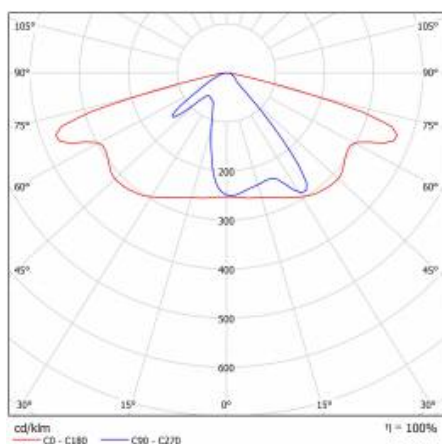

ASTRA S LED PRO 2050LM 830 AR2 IP66 I CL. LE CÂBLE 0,7M CONN SP1KV 12W (N)

FICHE DÉTAILLÉE DE PRODUIT

TABLEAU DES PARAMÈTRES TECHNIQUES

Référence:	782015	Matériau du diffuseur:	PC
EAN:	5905963782015	Matériel optique:	PC
Type de catégorie:	rue et route	Optique:	AR2
Source de lumière:	Module LED	Couleur du corps:	gris
Puissance nominale du luminaire [W]:	12	Dimensions (H/L/P/S) [mm]:	75/175/500
Tension d'alimentation nominale [V]:	220 - 240	Degré d'étanchéité:	IP66
Fréquence [Hz]:	50 - 60	Câble - longueur [m]:	0.70
Flux lumineux du luminaire [lm]:	2050	Gamme de produits:	PRO
Efficacité lumineuse du luminaire [lm / W]:	171	Résistance aux chocs:	IK08
Classe énergétique:	B	Garantie [ans]:	5
Classe de protection:	I	Certificat CE:	42/2024
Température de couleur [K]:	3000	Certificat ENEC:	0373/ENEC/24
Indice de rendu des couleurs (Ra) >:	80	Instructions d'installation:	Download PDF
SDMC:	3	Catégorie d'application:	rue et route
Facteur de puissance:	0.82	Pliq LDT:	Download
Protection contre les surtensions [kV]:	1		

COURBES LÉGÈRES