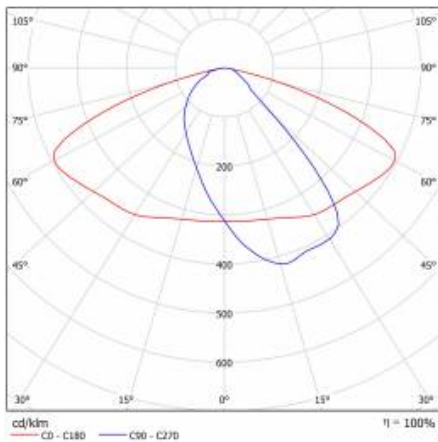

ASTRA S LED PRO 5500LM 857 AR5 IP66 I SCHUTZKLASSE DALI KABEL 0,7M STECKER/GN SP1KV 34W (N)

DETAILLIERTE PRODUKTKARTE

TABLE TECHNISCHE PARAMETER

Index:	782923	Material Diffusor:	PC
EAN:	5905963782923	Material Optik:	PC
Kategorietyyp:	Straßenbeleuchtung	Optik:	AR5
Lichtquelle:	LED modul	Farbe Gehäuse:	grau
Nennleistung der Leuchte [W]:	34	Abmessungen (H/B/T/H) [mm]:	75/175/500
Versorgungsspannung [V]:	220 - 240	IP-Schutzart:	IP66
Frequenz:	50 - 60	Kabellänge [m]:	0.70
Lichtstrom [lm]:	5500	Produktlinie:	PRO
Lichtausbeute [lm/W]:	162	IK-Stoßfestigkeitsgrad:	IK08
Energieeffizienzklasse:	B	DIMM DALI:	ja
Schutzklasse:	I	Garantie [Jahre]:	5
Farbtemperatur [K]:	5700	CE-Zertifikat:	42/2024
Farb- wiedergabe- index (Ra) >:	80	ENEC-Zertifikat:	0373/ENEC/24
SDCM:	3	Anleitung:	Download PDF
Power Factor:	0.96	Kategorie der Anwendung:	Straße
Überspannungsschutz [kV]:	1	Plik LDT:	Download

LIGHT CURVES