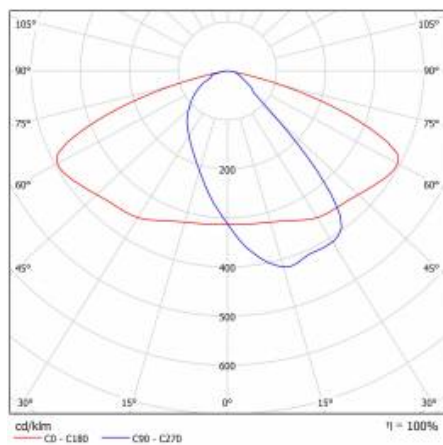

ASTRA S LED PRO 5500LM 840 AR5 IP66 I SCHUTZKLASSE KABEL 0,7M STECKER/GN SP1KV 34W (N)

DETAILLIERTE PRODUKTKARTE

TABLE TECHNISCHE PARAMETER

Index:	782855	Material Diffusor:	PC
EAN:	5905963782855	Material Optik:	PC
Kategorietyyp:	Straßenbeleuchtung	Optik:	AR5
Lichtquelle:	LED modul	Farbe Gehäuse:	grau
Nennleistung der Leuchte [W]:	34	Abmessungen (H/B/T/H) [mm]:	75/175/500
Versorgungsspannung [V]:	220 - 240	IP-Schutzart:	IP66
Frequenz:	50 - 60	Kabellänge [m]:	0.70
Lichtstrom [lm]:	5500	Produktlinie:	PRO
Lichtausbeute [lm/W]:	162	IK-Stoßfestigkeitsgrad:	IK08
Energieeffizienzklasse:	B	Garantie [Jahre]:	5
Schutzklasse:	I	CE-Zertifikat:	42/2024
Farbtemperatur [K]:	4000	ENEC-Zertifikat:	0373/ENEC/24
Farb- wiedergabe- index (Ra) >:	80	Anleitung:	Download PDF
SDCM:	3	Kategorie der Anwendung:	Straße
Power Factor:	0.96	Plik LDT:	Download
Überspannungsschutz [kV]:	1		

LIGHT CURVES